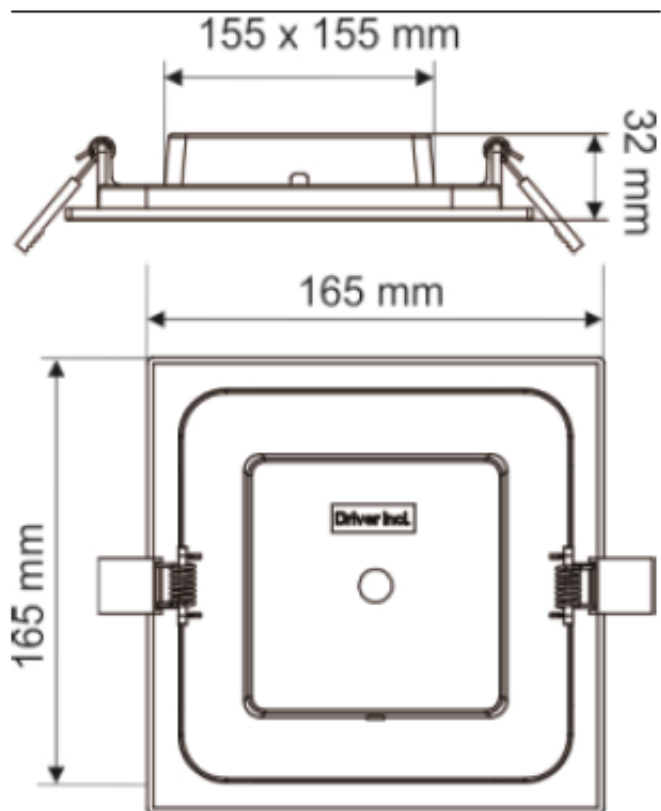

Opis produktu

Oprawa AKMAN LED ADVITI AD-OD-6055WLX4 przeznaczona jest do oświetlania wewnętrznych części pomieszczeń (np. kuchni, łazienek, klatek schodowych, piwnic itp.). Dzięki nowoczesnej technologii opartej na **diodach LED** uzyskamy doskonałe doświetlenie wnętrza. Posiada także **wbudowany zasilacz LED**. Przeznaczona jest do montażu **na suficie, natynkowo**. Znajdzie zastosowanie w domu, mieszkaniu, biurze, obiektach handlowych itp.

Specyfikacja techniczna:

- moc: 12W
- źródło światła: 64x LED SMD
- strumień świetlny: 860lm
- temperatura barwowa: 4000K
- barwa światła: neutralna biel
- trwałość L70/B50: 25 000h
- liczba cykli włączeniowych: 15 000
- współczynnik oddawania barw Ra/CRI: >80
- wbudowany zasilacz LED
- materiał: PC
- kolor: biały
- stopień ochrony: IP20
- temperatura pracy: -20 st. C ...+40 st. C
- zasilanie: ~230V/50Hz
- waga netto: 0,23 kg