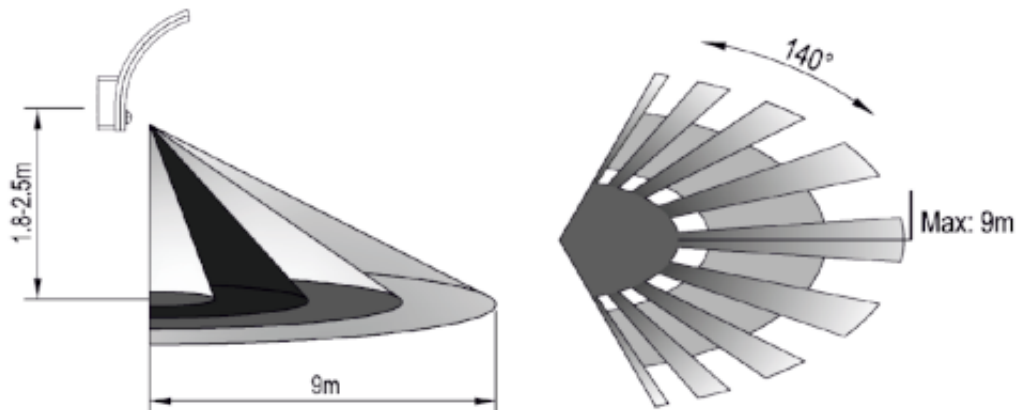

Cena brutto	70,55 zł
Cena netto	57,36 zł
Dostępność	Dostępny
Czas wysyłki	24 godziny
Numer katalogowy	16187
Kod EAN	5908254815799
Producent	ADVITI

Opis produktu

Oprawa ogrodowa Adviti AD-OP-6206WLPMR4 posiada **czujnik pasywnej podczerwieni (PIR)**, który reaguje na ruch w polu detekcji, a także **czujnik zmierzchowy**, który - w zależności od ustawień - włącza oświetlenie tylko, gdy zajdzie taka potrzeba. Oprawa posiada nowoczesne **diody LED SMD**, które zapewniają energooszczędność i długą żywotność urządzenia. Można ją umieścić na elewacji domu czy też betonowym ogrodzeniu. Posiada **wodoodporną i wandaloodporną** obudowę, chroniącą sprzęt przed złymi warunkami atmosferycznymi.

Specyfikacja techniczna:

- źródło światła: LED SMD
- współczynnik oddawania barw Ra/CRI: >85
- moc: 15W
- strumień świetlny: 1100 lm
- temperatura barwowa: 4000K (neutralna biel)
- typ czujnika: PIR
- kąt widzenia: 140°
- prędkość wykrywanego obiektu: 0,6 - 1,5 m/s
- zasięg detekcji czujnika: 9m
- regulacja natężenia światła LUX: <3-2000 lux
- regulacja czasu świecenia TIME: min. 10 s, max. 5 min

-
- materiał: poliwęglan (PC) + aluminium
 - temperatura pracy: -20 st. C ... +40 st. C
 - wysokość montażu: 1,8 - 2,5 m
 - stopień ochrony: IP65, IK10
 - kolor: biały
 - zasilanie: 230V, ~50Hz
 - wymiary: 170,7 x 159,2 x 80 mm
 - waga netto: 0,38 kg