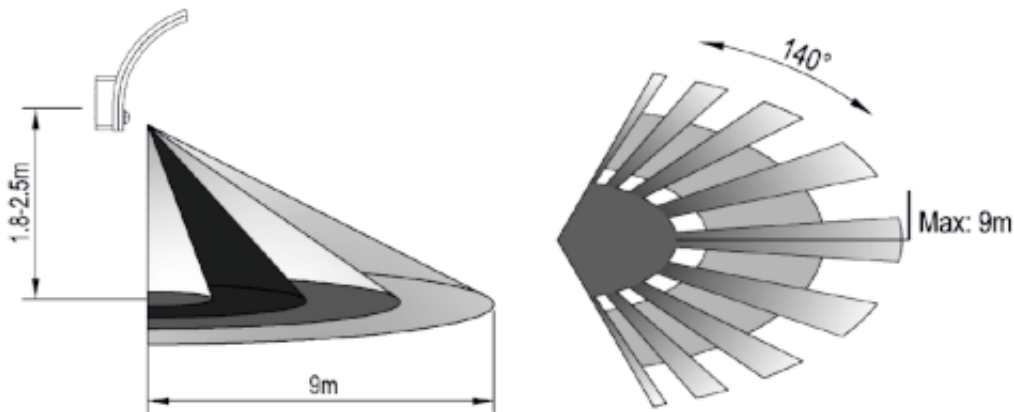

Cena brutto	70,55 zł
Cena netto	57,36 zł
Dostępność	Dostępny
Czas wysyłki	24 godziny
Numer katalogowy	16188
Kod EAN	5908254815805
Producent	ADVITI

Opis produktu

Oprawa ogrodowa Adviti AD-OP-6206BLPMR4 posiada **czujnik pasywnej podczerwieni (PIR)**, który reaguje na ruch w polu detekcji, a także **czujnik zmierzchowy**, który - w zależności od ustawień - włącza oświetlenie tylko, gdy zajdzie taka potrzeba. Oprawa posiada nowoczesne **diody LED SMD**, które zapewniają energooszczędność i długą żywotność urządzenia. Można ją umieścić na elewacji domu czy też betonowym ogrodzeniu. Posiada **wodoodporną i wandaloodporną** obudowę, chroniącą sprzęt przed złymi warunkami atmosferycznymi.

Specyfikacja techniczna:

- źródło światła: LED SMD
- współczynnik oddawania barw Ra/CRI: >85
- moc: 15W
- strumień świetlny: 1100 lm
- temperatura barwowa: 4000K (neutralna biel)
- typ czujnika: PIR
- kąt widzenia: 140°
- prędkość wykrywanego obiektu: 0,6 - 1,5 m/s
- zasięg detekcji czujnika: 9m
- regulacja natężenia światła LUX: <3-2000 lux
- regulacja czasu świecenia TIME: min. 10 s, max. 5 min

-
- materiał: poliwęglan (PC) + aluminium
 - temperatura pracy: -20 st. C ... +40 st. C
 - wysokość montażu: 1,8 - 2,5 m
 - stopień ochrony: IP65, IK10
 - kolor: czarny
 - zasilanie: 230V, ~50Hz
 - wymiary: 170,7 x 159,2 x 80 mm
 - waga netto: 0,38 kg