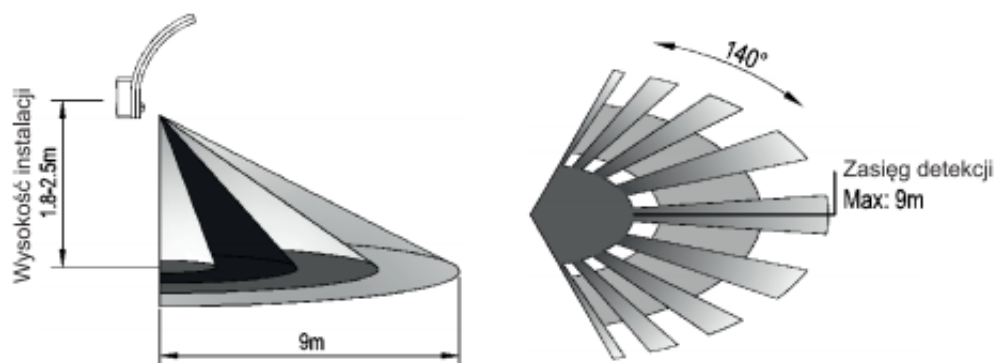

Link do produktu: <https://elektronikadomowa.pl/oprawa-ogrodowa-led-or-no-piryt-or-op-6109wlpmr4-10w-czujnik-ruchu-p-10553.html>

OPRAWA OGRODOWA LED ORNO PIRYT OR-OP-6109WLPMR4 10W +CZUJNIK RUCHU

Cena brutto	84,06 zł
Cena netto	68,34 zł
Dostępność	Produkt archiwalny
Numer katalogowy	14993
Kod EAN	5900378653325
Producent	Orno

Opis produktu

Oprawa ogrodowa ORNO PIRYT OR-OP-6109WLPMR4 wyposażona jest w **czujnik pasywnej podczerwieni (PIR)**, który reaguje na ruch w polu detekcji, a także **czujnik zmierzchowy** (w zależności od ustawień) - włącza oświetlenie tylko, gdy zajdzie taka potrzeba. Oprawa posiada nowoczesne **diody LED SMD**, które zapewniają energooszczędność i długą żywotność urządzenia.

Przeznaczona jest do oświetlenia przestrzeni zewnętrznych (np. ogrodów, tarasów, altan, bram wjazdowych, domków letniskowych itp.).

Specyfikacja techniczna:

- moc: 10W
- źródło światła: LED
- strumień świetlny: 750 lm
- kąt widzenia: 140°
- max. zasięg czujnika: 9 m
- temperatura barwowa: 4000K
- barwa światła: neutralna biel
- regulacja natężenia światła (LUX): <3-2000 lux
- regulacja czasu świecenia (TIME): min. 10 sek. (± 3 sek.); max. 5 min (± 1 min.)
- prędkość detekcji: 0,6 - 1,5 m/s
- temperatura pracy: -20°C ... +40°C
- wysokość instalacji: 1,8 - 2,5 m
- stopień ochrony: IP54
- materiał: poliwęglan (PC), nietłukący
- zasilanie: ~230V, 50Hz
- wymiary: 188 x 250 x 66 mm
- waga: 0,9 kg