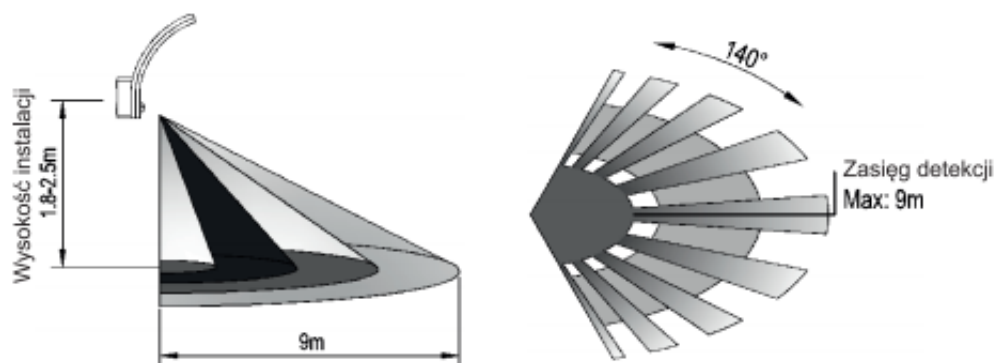

Link do produktu: <https://elektronikadomowa.pl/oprawa-ogrodowa-led-or-no-piryt-or-op-6109wlpmr4-10w-czujnik-ruchu-p-10553.html>

OPRAWA OGRODOWA LED ORNO PIRYT OR-OP-6109WLPMR4 10W +CZUJNIK RUCHU

Cena brutto	84,06 zł
Cena netto	68,34 zł
Dostępność	Na zamówienie - 2-3 dni
Numer katalogowy	14993
Kod EAN	5900378653325
Producent	Orno

Opis produktu

Oprawa ogrodowa ORNO PIRYT OR-OP-6109WLPMR4 wyposażona jest w **czujnik pasywnej podczerwieni (PIR)**, który reaguje na ruch w polu detekcji, a także **czujnik zmierzchowy** (w zależności od ustawień) - włącza oświetlenie tylko, gdy zajdzie taka potrzeba. Oprawa posiada nowoczesne **diody LED SMD**, które zapewniają energooszczędność i długą żywotność urządzenia.

Przeznaczona jest do oświetlenia przestrzeni zewnętrznych (np. ogrodów, tarasów, altan, bram wjazdowych, domków letniskowych itp.).

Specyfikacja techniczna:

- moc: 10W
- źródło światła: LED
- strumień świetlny: 750 lm
- kąt widzenia: 140°
- max. zasięg czujnika: 9 m
- temperatura barwowa: 4000K
- barwa światła: neutralna biel
- regulacja natężenia światła (LUX): <3-2000 lux
- regulacja czasu świecenia (TIME): min. 10 sek. (± 3 sek.); max. 5 min (± 1 min.)
- prędkość detekcji: 0,6 - 1,5 m/s
- temperatura pracy: -20°C ... +40°C
- wysokość instalacji: 1,8 - 2,5 m
- stopień ochrony: IP54
- materiał: poliwęglan (PC), nietłukący
- zasilanie: ~230V, 50Hz
- wymiary: 188 x 250 x 66 mm
- waga: 0,9 kg