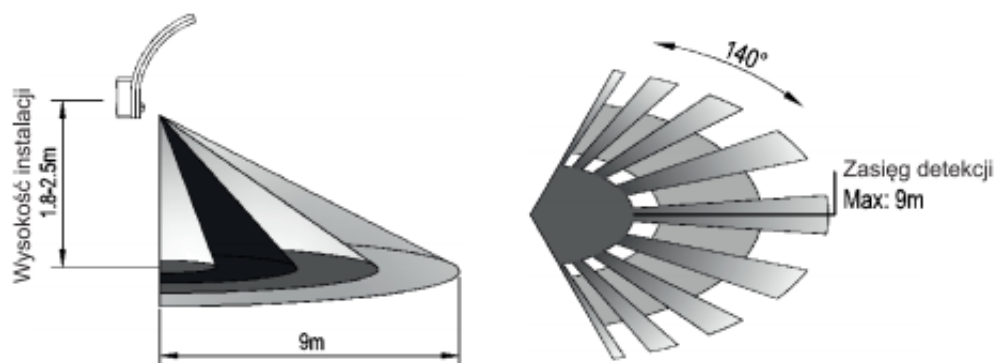

## OPRAWA OGRODOWA LED ORNO PIRYT OR-OP-6109GLPMR4 10W + CZUJNIK RUCHU

Cena brutto	<b>87,82 zł</b>
Cena netto	<b>71,40 zł</b>
Dostępność	<b>Produkt archiwalny</b>
Numer katalogowy	<b>14995</b>
Kod EAN	<b>5908254812729</b>
Producent	<b>Orno</b>

### Opis produktu

**Oprawa ogrodowa ORNO PIRYT OR-OP-6109GLPMR4** wyposażona jest w **czujnik pasywnej podczerwieni (PIR)**, który reaguje na ruch w polu detekcji, a także **czujnik zmierzchowy** (w zależności od ustawień) - włącza oświetlenie tylko, gdy zajdzie taka potrzeba. Oprawa posiada nowoczesne **diody LED SMD**, które zapewniają energooszczędność i długą żywotność urządzenia.

### Specyfikacja techniczna:

- moc: 10W
- źródło światła: LED
- strumień świetlny: 750 lm
- kąt widzenia: 140°
- max. zasięg czujnika: 9 m
- temperatura barwowa: 4000K
- barwa światła: neutralna biel
- regulacja natężenia światła (LUX): <3-2000 lux
- regulacja czasu świecenia (TIME): min. 10 sek. (± 3 sek.); max. 5 min (± 1 min.)
- prędkość detekcji: 0,6 - 1,5 m/s
- temperatura pracy: -20°C ... +40°C
- wysokość instalacji: 1,8 - 2,5 m
- stopień ochrony: IP54
- kolor: szary
- materiał: poliwęglan (PC), nietłukący
- zasilanie: ~230V, 50Hz
- wymiary: 188 x 250 x 66 mm
- waga: 0,9 kg