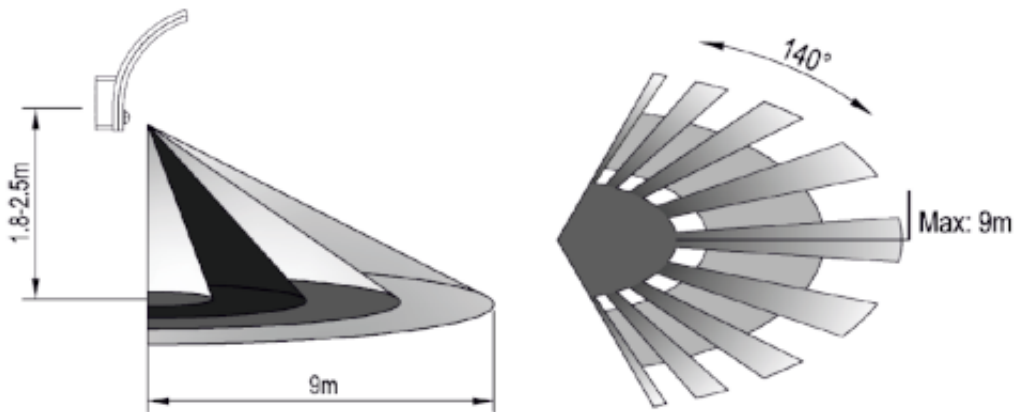

Cena brutto	92,30 zł
Cena netto	75,04 zł
Dostępność	Dostępny
Czas wysyłki	24 godziny
Numer katalogowy	16192
Kod EAN	5908254815782
Producent	ADVITI

Opis produktu

Oprawa ogrodowa Adviti HOWLIT LED AD-OP-6205GLPMR4 posiada **czujnik pasywnej podczerwieni (PIR)**, który reaguje na ruch w polu detekcji, a także **czujnik zmierzchowy**, który - w zależności od ustawień - włącza oświetlenie tylko, gdy zajdzie taka potrzeba. Oprawa posiada nowoczesne **diody LED SMD**, które zapewniają energooszczędność i długą żywotność urządzenia.

Można ją umieścić na elewacji domu czy też betonowym ogrodzeniu. Posiada **wodoodporną i wandaloodporną** obudowę, chroniącą przed złymi warunkami atmosferycznymi.

Specyfikacja techniczna:

- źródło światła: LED SMD
- moc: 20W
- strumień świetlny: 1800 lm
- temperatura barwowa: 4000K (neutralna biel)
- typ czujnika: PIR
- kąt widzenia: 140°
- prędkość wykrywanego obiektu: 0,6 - 1,5 m/s
- zasięg detekcji czujnika: 9m
- regulacja natężenia światła LUX: <3-2000 lux
- regulacja czasu świecenia TIME: min. 10 s, max. 5 min
- współczynnik oddawania barw Ra/CRI: >85

-
- materiał: poliwęglan (PC) + aluminium
 - temperatura pracy: -20 st. C ... +40 st. C
 - wysokość montażu: 1,8 - 2,5 m
 - stopień ochrony: IP65, IK10
 - kolor: szary
 - zasilanie: 230V, ~50Hz
 - wymiary: 196 x 149,3 x 82 mm
 - waga netto: 0,62 kg