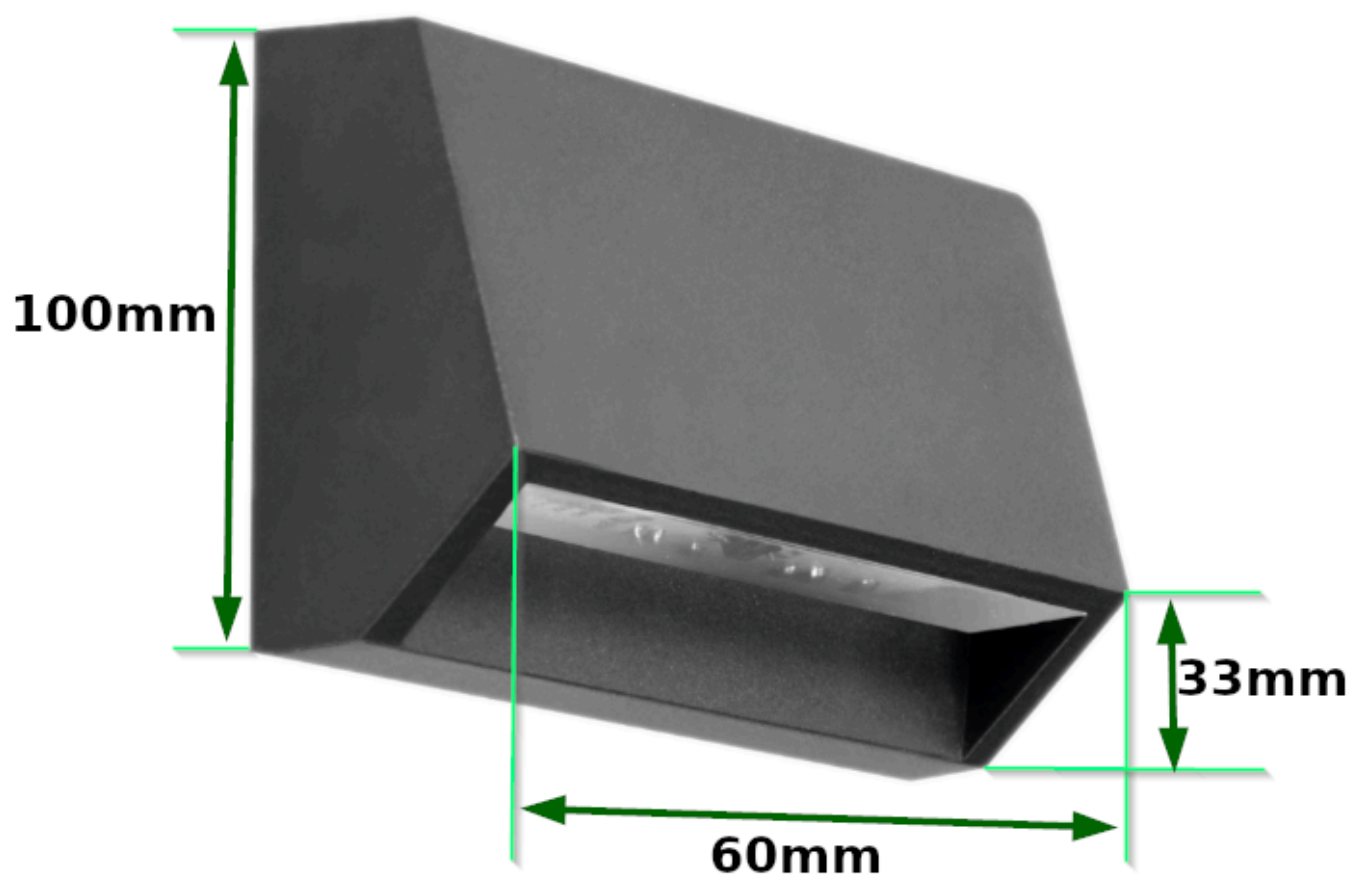

Link do produktu: <https://elektronikadomowa.pl/oprawa-elewacyjna-ene-led-adviti-ad-op-6190l4-15w-ip65-p-12239.html>

OPRAWA ELEWACYJNA ENYE LED ADVITI AD-OP-6190L4 1.5W IP65

Cena brutto	24,49 zł
Cena netto	19,91 zł
Dostępność	Dostępny
Czas wysyłki	24 godziny
Numer katalogowy	16651
Kod EAN	5908254817724
Producent	ADVITI

Opis produktu

Oprawa elewacyjna ADVITI ENYE LED AD-OP-6190L4 posiada **diody LED SMD**, dzięki którym świetnie oświetlisz ściany budynków, tarasów czy altanek.

Wyposażono ją też w wytrzymałą i wodoodporną obudowę, która chroni urządzenie przed złymi warunkami atmosferycznymi.

Specyfikacja techniczna:

- moc: 1.5W
- Źródło światła: LED SMD
- strumień świetlny: 60lm
- temperatura barwowa: 4000K (neutralna biel)
- żywotność LED: 20 000h
- ilość cykli włączeniowych: 15 000 włącz/wyłącz
- współczynnik oddawania barw Ra/CRI: >80
- kolor: szary
- materiał: ABS+PC
- stopień ochrony: IP65, IK08
- zasilanie: ~230V/50Hz
- wymiary: 100 x 33 x 60 mm
- waga netto: 0,08 kg

W zestawie:

- oprawa elewacyjna Adviti AD-OP-6190L4 - 1 szt;
- instrukcja skrócona.