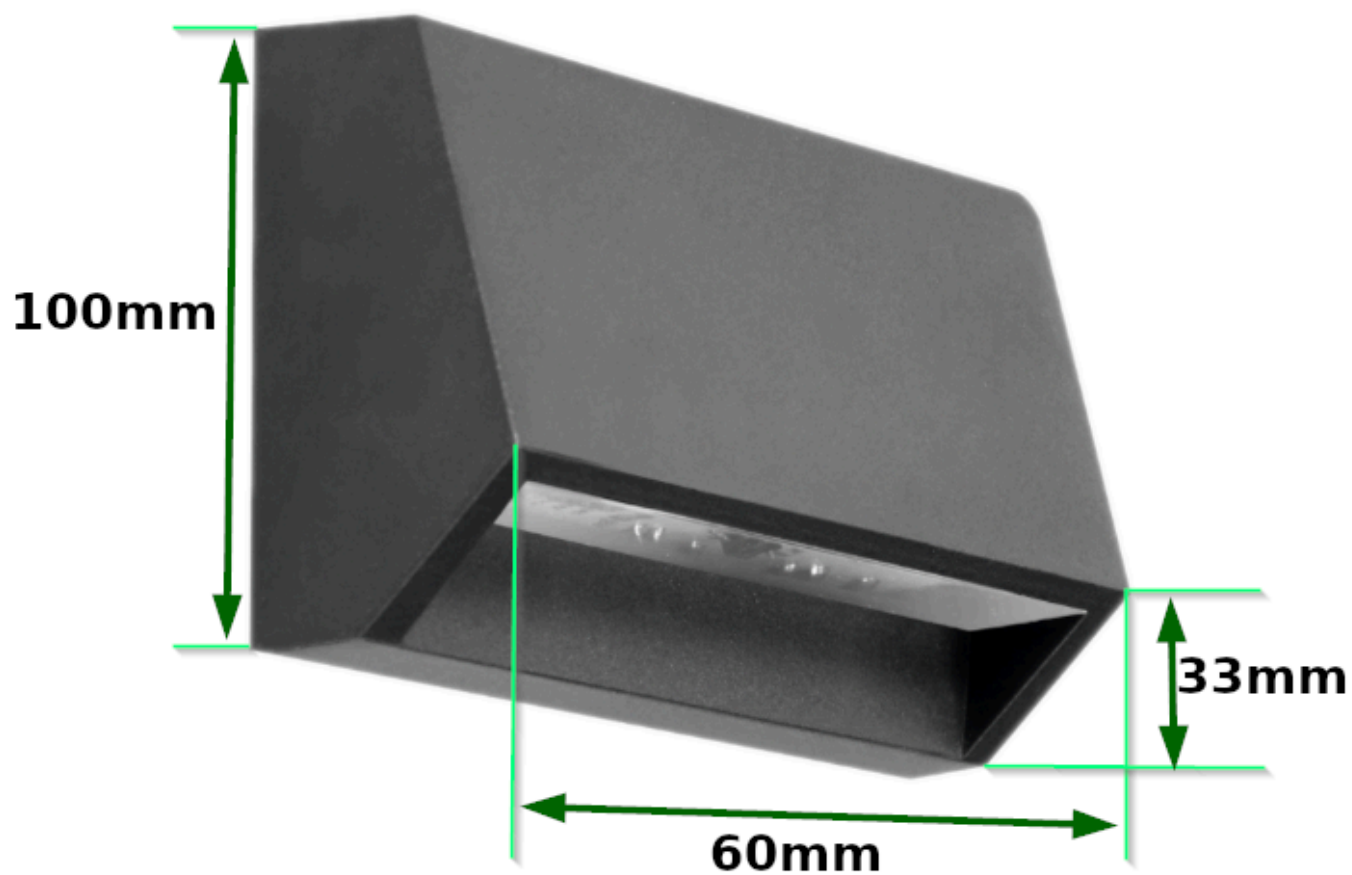

Link do produktu: <https://elektronikadomowa.pl/oprawa-elewacyjna-ene-led-adviti-ad-op-6190l4-15w-ip65-p-12239.html>

OPRAWA ELEWACYJNA ENYE LED ADVITI AD-OP-6190L4 1.5W IP65

Cena brutto	24,49 zł
Cena netto	19,91 zł
Dostępność	Dostępny
Czas wysyłki	24 godziny
Numer katalogowy	16651
Kod EAN	5908254817724
Producent	ADVITI

Opis produktu

Oprawa elewacyjna ADVITI ENYE LED AD-OP-6190L4 posiada **diody LED SMD**, dzięki którym świetnie oświetlisz ściany budynków, tarasów czy altanek.

Wyposażono ją też w wytrzymałą i wodoodporną obudowę, która chroni urządzenie przed złymi warunkami atmosferycznymi.

Specyfikacja techniczna:

- moc: 1.5W
- Źródło światła: LED SMD
- strumień świetlny: 60lm
- temperatura barwowa: 4000K (neutralna biel)
- żywotność LED: 20 000h
- ilość cykli włączeniowych: 15 000 włącz/wyłącz
- współczynnik oddawania barw Ra/CRI: >80
- kolor: szary
- materiał: ABS+PC
- stopień ochrony: IP65, IK08
- zasilanie: ~230V/50Hz
- wymiary: 100 x 33 x 60 mm
- waga netto: 0,08 kg

W zestawie:

- oprawa elewacyjna Adviti AD-OP-6190L4 - 1 szt;
- instrukcja skrócona.