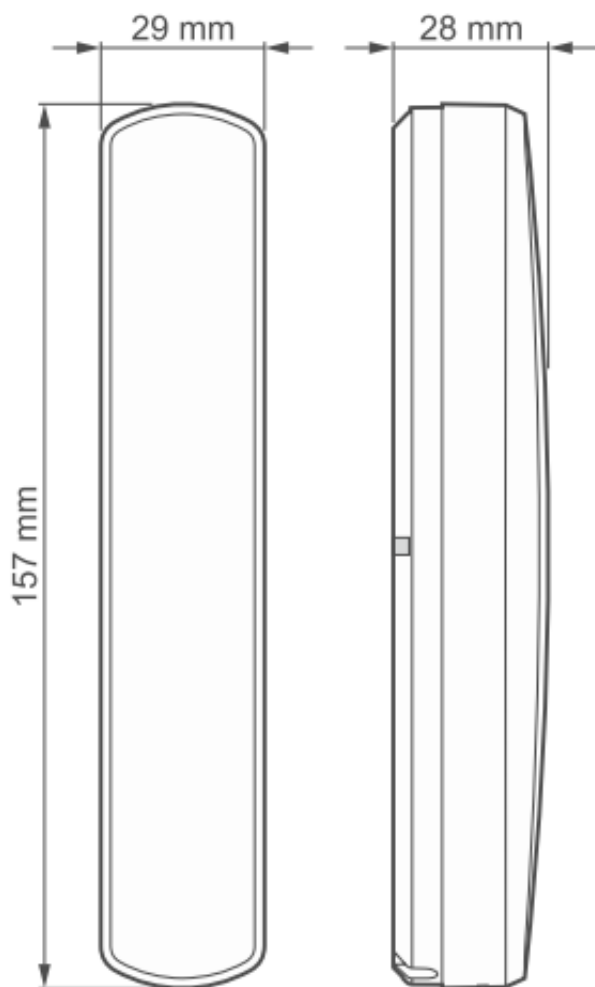

## OBUDOWA UNIWERSALNA HERMETYCZNA SATEL OPX-1 GY

Cena brutto	<b>18,94 zł</b>
Cena netto	<b>15,40 zł</b>
Dostępność	<b>Dostępny</b>
Czas wysyłki	<b>24 godziny</b>
Numer katalogowy	<b>00399</b>
Producent	<b>SATEL</b>

#### Specyfikacja techniczna:

- styk sabotażowy działający z czujkami AXD-200 i XD-2
- wyjście na sondę zasilania FPX-1
- stopień ochrony: IP65
- kolor: szary
- wymiary: 29 x 157 x 28 mm

**W zestawie:**