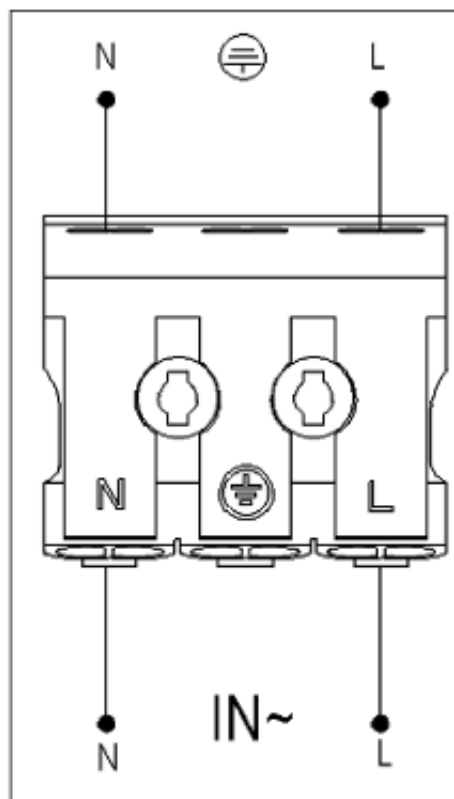

Opis produktu

Podwójny naświetlacz ogrodowy Adviti TOS DUO LED AD-NL-6603WL4 posiada **2 źródła światła LED o mocy 20W** każde i strumieniu świetlnym 2x 1600lm, więc doskonale oświetlą **powierzchnie zewnętrzne** (np. podjazd, parking, garaż itp.). Produkt wyposażony jest w **diody LED SMD**, dzięki którym uzyskasz świetne doświetlenie.

Ruchome klosze umożliwiają regulację kierunku świecenia w zakresie **90° (w poziomie) i 135° (w pionie)**.

Obudowa jest też wodoodporna i wandaloodporna, więc chroni urządzenie przed złymi warunkami atmosferycznymi i aktami wandalizmu.

Schemat podłączenia:

Specyfikacja techniczna:

- moc: 2x 20W
- oświetlenie nocne: LED SMD
- współczynnik oddawania barw Ra/CRI: >80
- temperatura barwowa: 4000K (neutralna biel)
- strumień świetlny: 2x 1600lm
- trwałość L70/B50: 50 000h
- kolor: biały
- materiał klosza: tworzywo sztuczne
- temperatura pracy: -20 st. C ...+40 st. C
- stopień ochrony: IP65, IK10
- zasilanie: 230V/50Hz
- wymiary: 301 x 194 x 168 mm
- waga netto: 0,85 kg