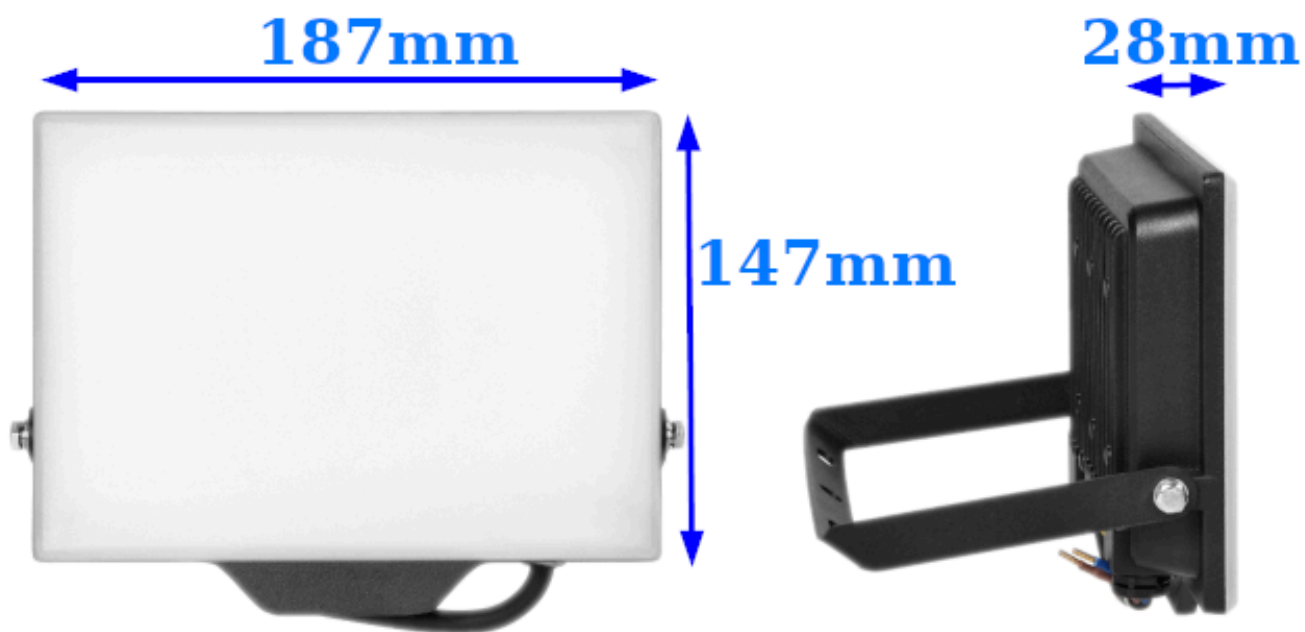

Link do produktu: <https://elektronikadomowa.pl/naswietlacz-led-porto-adviti-ad-nl-6465bl4-50w-4000lm-ip65-p-14928.html>

NAŚWIETLACZ LED PORTO Adviti AD-NL-6465BL4 50W 4000lm IP65

Cena brutto	39,35 zł
Cena netto	31,99 zł
Dostępność	Dostępny
Czas wysyłki	24 godziny
Numer katalogowy	19282
Kod EAN	5908254840739
Producent	ADVITI

Opis produktu

Naświetlacz LED PORTO Adviti AD-NL-6465BL4 służy do oświetlania wewnętrznych i zewnętrznych pomieszczeń (np. garażów, hali, parkingów). Wyposażony został w diody **LED SMD** o mocy **50W i neutralnej barwie**. Wodoodporna obudowa chroni przed zniszczeniem przez złe warunki atmosferyczne.

Specyfikacja techniczna:

- moc: 50W
- Źródło światła: diody LED SMD
- współczynnik oddawania barw Ra/CRI: >80
- temperatura barwowa: 4000K (neutralna biel)
- strumień świetlny: 4000lm
- skuteczność świetlna oprawy: 80 lm/W
- kąt widzenia (kąt rozsyłu światła): 110°
- trwałość L70/B50: 35 000h
- współczynnik mocy: >0,9
- wartość migotania Pst LM: <1
- materiał: aluminium (obudowa), tworzywo sztuczne (klosz)
- klasa efektywności energetycznej zamontowanego źródła światła: F
- kolor: czarny
- klasa ochronności: I
- montaż: na ścianie, suficie lub statywie
- stopień ochrony: IP65, IK08
- zasilanie: ~230V/50Hz
- wymiary: 187 x 147 x 28 mm