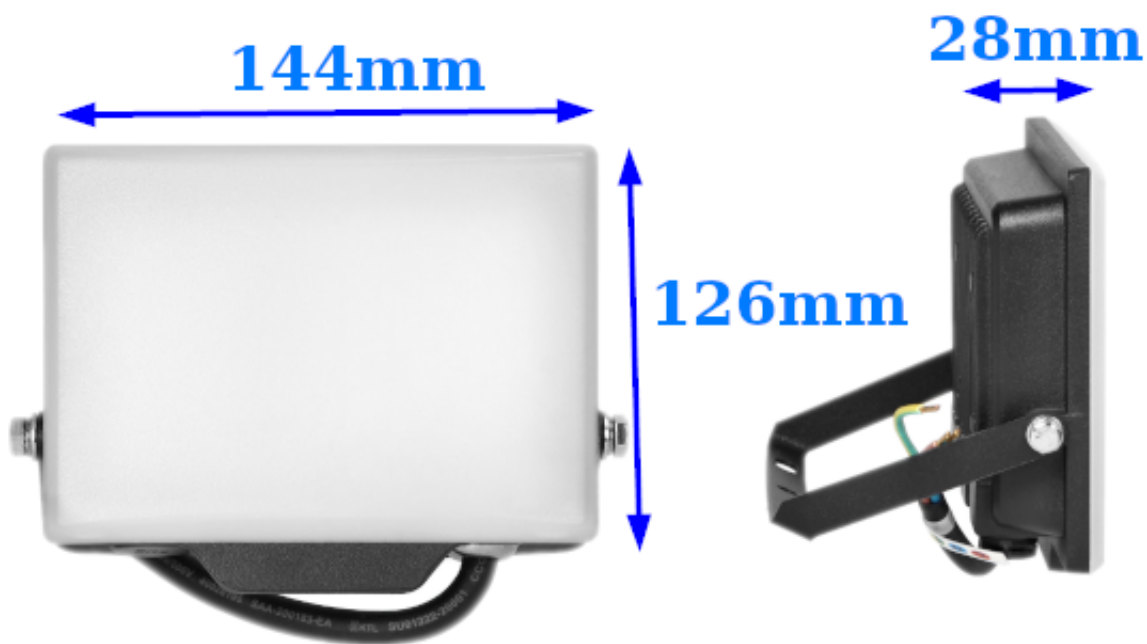

Link do produktu: <https://elektronikadomowa.pl/naswietlacz-led-porto-adviti-ad-nl-6464bl4-30w-2400lm-ip65-p-14927.html>

NAŚWIETLACZ LED PORTO Adviti AD-NL-6464BL4 30W 2400lm IP65

Cena brutto	27,59 zł
Cena netto	22,43 zł
Dostępność	Dostępny
Czas wysyłki	24 godziny
Numer katalogowy	19281
Kod EAN	5908254840715
Producent	ADVITI

Opis produktu

Naświetlacz LED PORTO Adviti AD-NL-6464BL4 służy do oświetlania wewnętrznych i zewnętrznych pomieszczeń (np. garażów, hali, parkingów). Wyposażony został w diody **LED SMD** o mocy **30W i neutralnej barwie**. Wodoodporna obudowa chroni przed zniszczeniem przez złe warunki atmosferyczne.

Specyfikacja techniczna:

- moc: 30W
- Źródło światła: diody LED SMD
- współczynnik oddawania barw Ra/CRI: >80
- temperatura barwowa: 4000K (neutralna biel)
- strumień świetlny: 2400lm
- skuteczność świetlna oprawy: 80 lm/W
- kąt widzenia (kąt rozsyłu światła): 110°
- trwałość L70/B50: 35 000h
- współczynnik mocy: >0,9
- wartość migotania Pst LM: <1
- materiał: aluminium (obudowa), tworzywo sztuczne (klosz)
- klasa efektywności energetycznej zamontowanego źródła światła: F
- kolor: czarny
- klasa ochronności: I
- montaż: na ścianie, suficie lub statywie
- stopień ochrony: IP65, IK08
- zasilanie: ~230V/50Hz
- wymiary: 144 x 126 x 28 mm