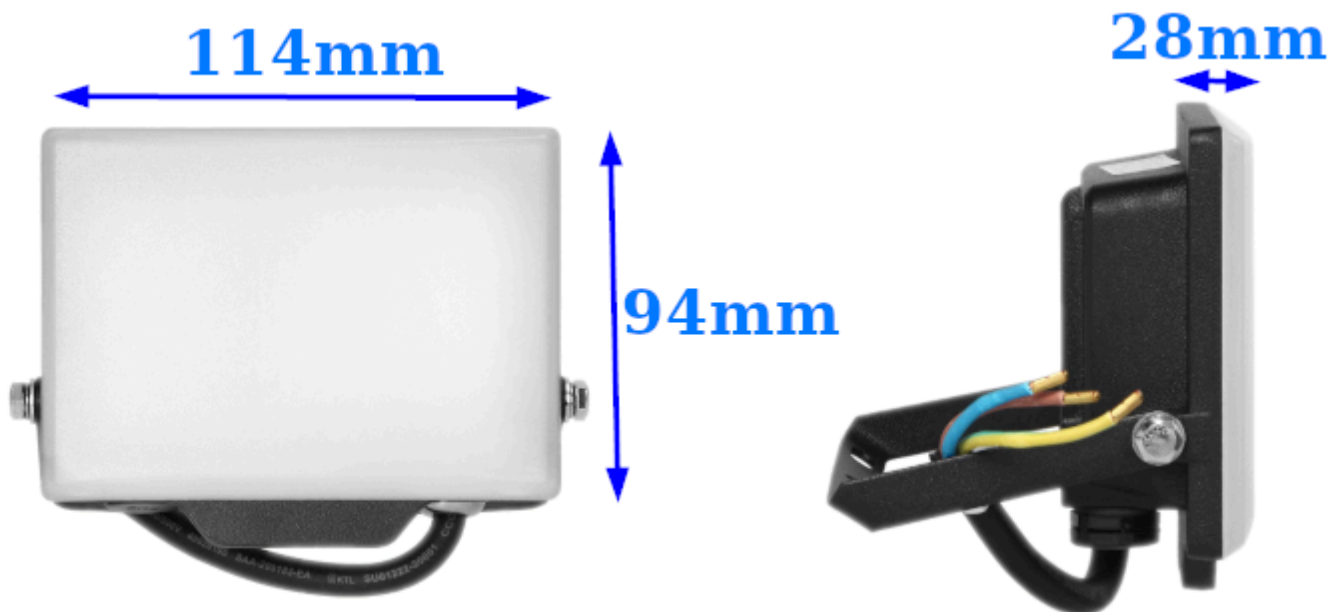

Link do produktu: <https://elektronikadomowa.pl/naswietlacz-led-porto-adviti-ad-nl-6463bl4-20w-1600lm-ip65-p-14926.html>

NAŚWIETLACZ LED PORTO Adviti AD-NL-6463BL4 20W 1600lm IP65

Cena brutto	19,69 zł
Cena netto	16,01 zł
Dostępność	Dostępny
Czas wysyłki	24 godziny
Numer katalogowy	19280
Kod EAN	5908254840692
Producent	ADVITI

Opis produktu

Naświetlacz LED PORTO Adviti AD-NL-6463BL4 służy do oświetlania wewnętrznych i zewnętrznych pomieszczeń (np. garażów, hali, parkingów). Wyposażony został w diody **LED SMD** o mocy **20W i neutralnej barwie**. Wodoodporna obudowa chroni przed zniszczeniem przez złe warunki atmosferyczne.

Specyfikacja techniczna:

- moc: 20W
- Źródło światła: diody LED SMD
- współczynnik oddawania barw Ra/CRI: >80
- temperatura barwowa: 4000K (neutralna biel)
- strumień świetlny: 1600lm
- skuteczność świetlna oprawy: 80 lm/W
- kąt widzenia (kąt rozsyłu światła): 110°
- trwałość L70/B50: 35 000h
- współczynnik mocy: >0,9
- wartość migotania Pst LM: <1
- materiał: aluminium (obudowa), tworzywo sztuczne (klosz)
- klasa efektywności energetycznej zamontowanego źródła światła: F
- kolor: czarny
- klasa ochronności: I
- montaż: na ścianie, suficie lub statywie
- stopień ochrony: IP65, IK08
- zasilanie: ~230V/50Hz
- wymiary: 114 x 94 x 28 mm