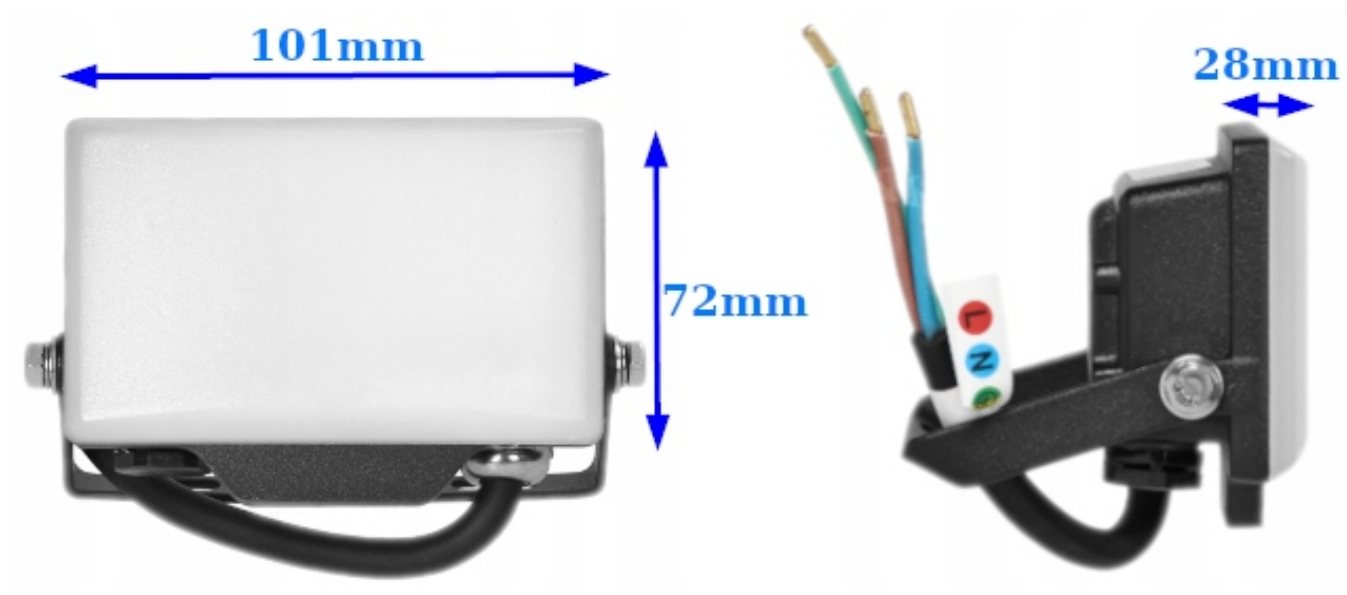

Link do produktu: <https://elektronikadomowa.pl/naswietlacz-led-porto-adviti-ad-nl-6462bl4-10w-800lm-ip65-p-14925.html>

NAŚWIETLACZ LED PORTO Adviti AD-NL-6462BL4 10W 800lm IP65

Cena brutto	13,50 zł
Cena netto	10,98 zł
Dostępność	Dostępny
Czas wysyłki	24 godziny
Numer katalogowy	19279
Kod EAN	5908254840449
Producent	ADVITI

Opis produktu

Naświetlacz LED PORTO Adviti AD-NL-6462BL4 służy do oświetlania wewnętrznych i zewnętrznych pomieszczeń (np. garażów, hali, parkingów). Wyposażony został w diody **LED SMD** o mocy **10W i neutralnej barwie**. Wodoodporna obudowa chroni przed zniszczeniem przez złe warunki atmosferyczne.

Specyfikacja techniczna:

- moc: 10W
- Źródło światła: diody LED SMD
- współczynnik oddawania barw Ra/CRI: >80
- temperatura barwowa: 4000K (neutralna biel)
- strumień świetlny: 800lm
- skuteczność świetlna oprawy: 80 lm/W
- kąt widzenia (kąt rozsyłu światła): 110°
- trwałość L70/B50: 35 000h
- współczynnik mocy: >0,9
- wartość migotania Pst LM: <1
- materiał: aluminium (obudowa), tworzywo sztuczne (klosz)
- klasa efektywności energetycznej zamontowanego źródła światła: F
- kolor: czarny
- klasa ochronności: I
- montaż: na ścianie, suficie lub statywie
- stopień ochrony: IP65, IK08
- zasilanie: ~230V/50Hz
- wymiary: 101 x 72 x 28 mm