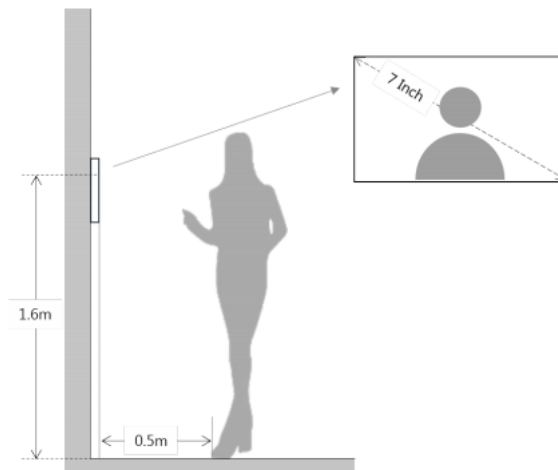

Opis produktu

Produkt archiwalny

Monitor DAHUA IP posiada dotykowy **ekran pojemnościowy 7"**, o rozdzielczości 800 x 480 oraz słuchawkę umożliwiającą prowadzenie rozmowy. Posiada wbudowaną kartę pamięci **MicroSD (4 Gb)**. Sprzęt możemy zamontować **natynkowo**.

Przykładowy schemat połączeń:

Kąt widzenia:

Specyfikacja techniczna:

- ekran: 7" TFT-LCD, kolor
- rozdzielczość: 800 x 480 px
- pamięć wewnętrzna: 4Gb
- funkcje:
 - wbudowane mikrofon i głośnik,
 - komunikacja dwukierunkowa,
 - płynna regulacja parametrów monitora: jasności obrazu, głośności dzwonka i rozmowy,
 - automatyczne wykonywanie zdjęć w przypadku detekcji przez czujnik ruchu,
 - automatyczne wykonywanie i zapisywanie zdjęć w przypadku naciśnięcia przycisku dzwonka,
 - automatyczna rejestracja krótkiej wiadomości wideo w przypadku brak u odpowiedzi na przycisk dzwonka
 - współpraca z kamerami IP Dahua
 - możliwość bezpośredniej komunikacji między 2 lub więcej panelami
- sterowanie: duże, czytelne przyciski + rezystancyjny ekran dotykowy
- wejścia alarmowe: 8
- kolor: biały
- temperatura pracy: -10 °C ... +55 °C
- zasilanie:
 - 12V DC / 580 mA
 - 24V PoE - Dahua IP Protocol
- pobór mocy: ≤ 7 W
- wymiary:
 - monitor: 261 x 193 x 35 mm
 - słuchawka: 255 x 66 x 34 mm
- waga:
 - monitor: 0,64 kg
 - słuchawka: 0,31 kg