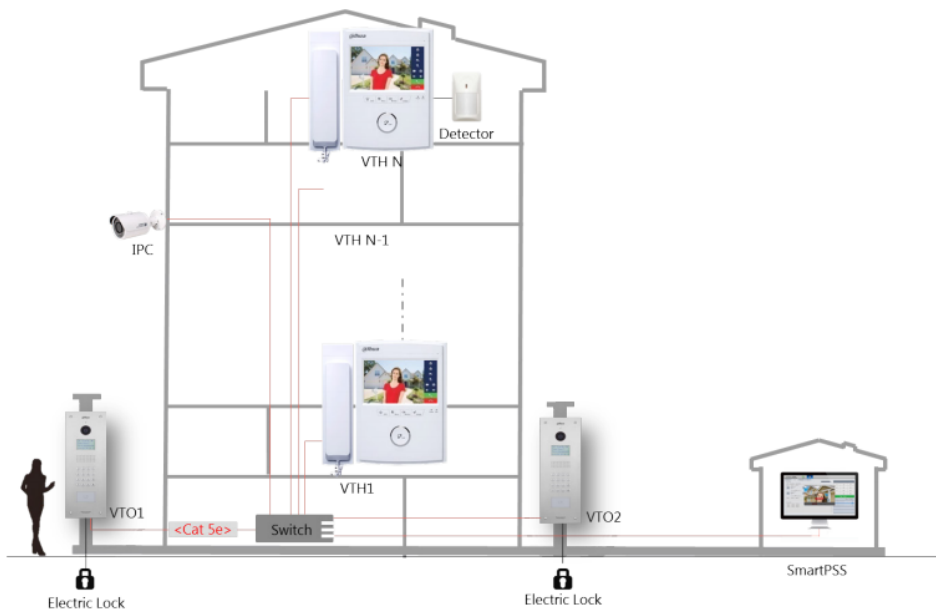

Kąt widzenia: