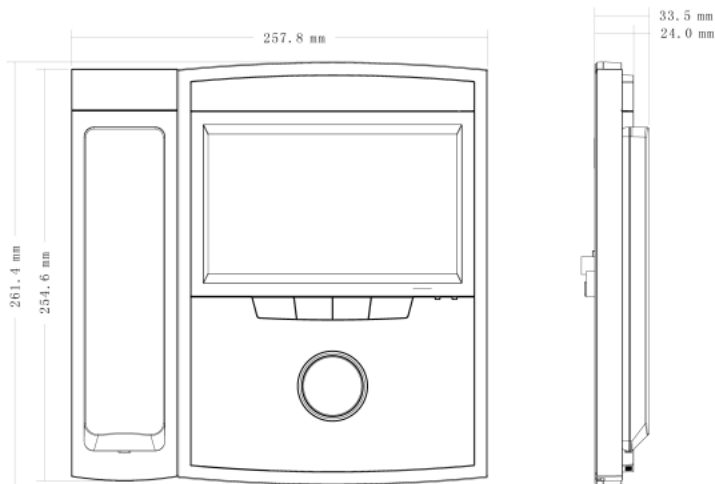

Przykładowy schemat połączeń:

Kąt widzenia:

Specyfikacja techniczna:

- ekran: 7" TFT-LCD, kolor
- rozdzielczość: 800 x 480 px
- pamięć wewnętrzna: 4Gb
- funkcje:
 - wbudowane mikrofon i głośnik,
 - komunikacja dwukierunkowa,
 - płynna regulacja parametrów monitora: jasności obrazu, głośności dzwonka i rozmowy,
 - automatyczne wykonywanie zdjęć w przypadku detekcji przez czujnik ruchu,
 - automatyczne wykonywanie i zapisywanie zdjęć w przypadku naciśnięcia przycisku dzwonka,
 - automatyczna rejestracja krótkiej wiadomości wideo w przypadku brak u odpowiedzi na przycisk dzwonka
 - współpraca z kamerami IP Dahua
 - możliwość bezpośredniej komunikacji między 2 lub więcej panelami
- sterowanie: duże, czytelne przyciski + rezystancyjny ekran dotykowy
- wejścia alarmowe: 8
- kolor: biały
- temperatura pracy: -10 °C ... +55 °C
- zasilanie:
 - 12V DC / 580 mA
 - 24V PoE - Dahua IP Protocol
- pobór mocy: ≤ 7 W
- wymiary:
 - monitor: 261 x 193 x 35 mm
 - słuchawka: 255 x 66 x 34 mm
- waga:
 - monitor: 0,64 kg
 - słuchawka: 0,31 kg