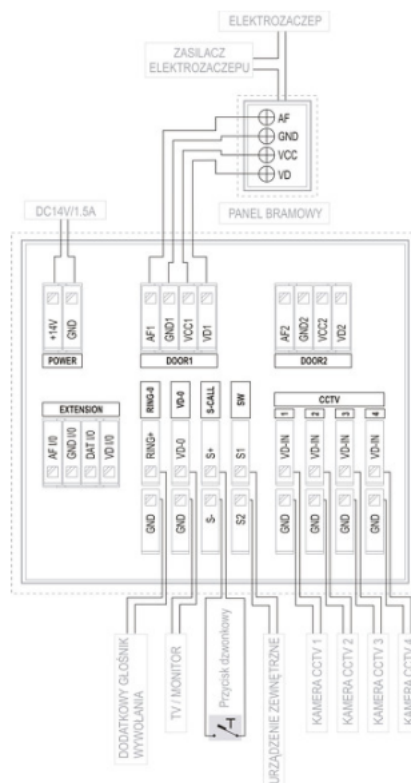

- współpracy z kartami SIM dowolnego operatora (w standardach GSM 900/1800)

Przykładowy schemat połączenia:

Specyfikacja techniczna:

- wyświetlacz 7" TFT-LCD, dotykowy, w technologii pojemnościowej
- sposób obsługi: głośnomówiący
- min. liczba przewodów: 4(5)** +2
- max. liczba paneli bramowych: 2
- max. liczba paneli bramowych z rozdzielaczem KW-516F (brak w zestawie): 4
- max. liczba kamer CCTV: 6
- max. liczba kamer CCTV z rozdzielaczem KW-516F (brak w zestawie): 8
- max. liczba dodatkowych monitorów/unifonów wywoływanych z 1 przycisku: 7/3
- interkom/przekazanie rozmowy (w ramach 1 użytkownika): tak
- moduł pamięci: tak
- zapis filmów/zdjęć: tak
- wyjście audio/wideo: -/+
- dodatkowy przycisk dzwonek: wejście S-CALL
- dodatkowy sygnalizator wywołania: wyjście RING-OUT
- przycisk funkcyjny dowolnego przeznaczenia: tak
- automatyczna sekretarka: zapis wiadomości dla domowników
- przekazanie rozmowy na telefon: moduł Kenwei KW-401G (brak w zestawie)
- sterowanie bramą automatyczną: dedykowany przycisk
- wymiary:
  - monitor: 207 x 120 x 18 mm
  - ramka: 252 x 163 x 3 mm
  - puszka podtynkowa: 245 x 155 x 60 mm

W zestawie:

- monitor KENWEI KW-S709TC-W - 1 szt;
- zasilacz 230V/14V DC - 1 szt;
- puszka podtynkowa + maskownica - 1 szt;
- akcesoria montażowe;
- instrukcja obsługi.