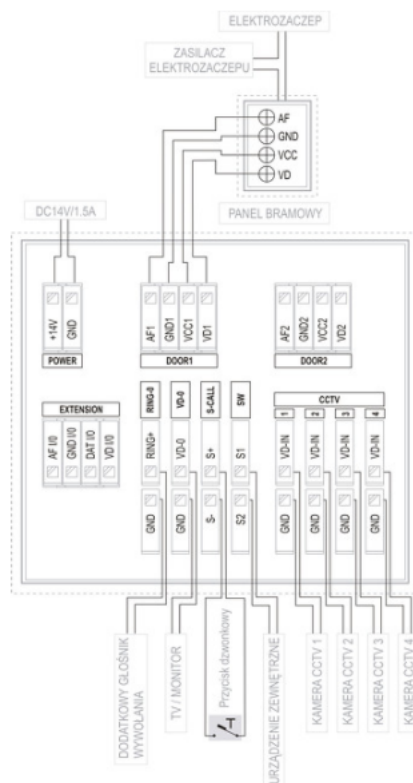

- bezpośredniego sterowania rygłem elektromagnetycznym (do otwierania drzwi),
- prowadzenia rozmowy między modulem zewnętrznym (panel zewnętrzny z kamerą) i wewnętrznym (monitor),
- obserwacji wizyjnej osoby odwiedzającej,
- podłączenia 7 dodatkowych monitorów / 3 unifonów wywoływanych z 1 panelu zewnętrznego,
- podłączenia dodatkowego przycisku dzwonekowego, bądź zewnętrznego przycisku obsługi dla osób niepełnosprawnych lub dzieci,
- sterowania bramą automatyczną.

#### Cechy produktu:

- wyświetlacz dotykowy LCD 7"
- 4 dedykowane wejścia dla kamer
- obsługa max. 4 wejść (przy użyciu KW-516FD)
- 10 melodii dzwonka, 5 poziomów głośności z możliwością całkowitego wyciszenia
- tworzy zestaw wideofonowy z 4-przewodowym panelem bramowym KENWEI
- wyjście do podłączenia dodatkowego sygnalizatora wywołania (zewnętrzny głośnik)
- wyjście wideo do podłączenia telewizora, rejestratora itp.
- funkcje:
  - automatycznego sekwencyjnego przełączania obrazu z kamer CCTV,
  - interkomu i przekazania rozmowy w obrębie użytkownika,
  - wyciszenia dzwonka w przedziale czasowym (np. w nocy)
- przycisk funkcyjny do otwierania dodatkowego wejścia/bramy
- zapis kolorowych obrazów i krótkich filmów z dźwiękiem
- automatyczna sekretarka - możliwości pozostawiania wiadomości głosowych (dla domowników)
- obsługa kart SD do 32Gb
- montaż: podtynkowy
- zasilanie: 230V AC

#### Dzięki zastosowaniu modułu GSM KW-401G uzyskujemy:

- przekierowanie rozmów na dowolnie zdefiniowany numer telefonu
- możliwość zdalnego otworzenia wejścia
- zapis ostatnich 5 zdalnych otwarć
- konfigurację zdalną przy wiadomości SMS
- funkcję zdalnego otwierania bez naliczania opłat za połączenie
- możliwość ustawienia czasu zwarcia przekaźnika w panelu zewnętrznym (1-9s)

### Przykładowy schemat połączenia: