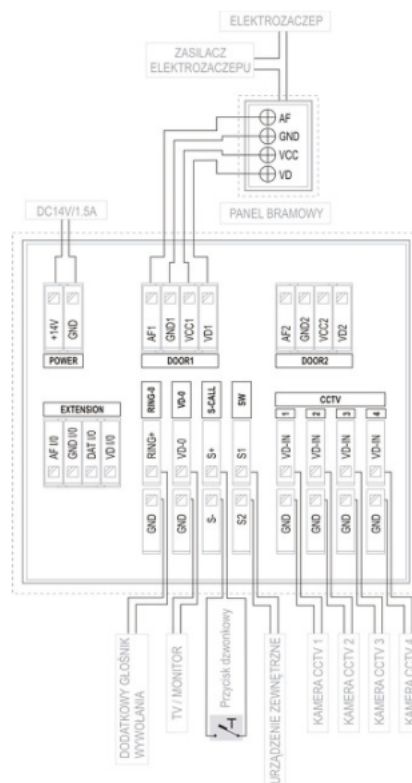

- bezpośredniego sterowania rygłem elektromagnetycznym (do otwierania drzwi),
- prowadzenia rozmowy między modulem zewnętrznym (panel zewnętrzny z kamerą) i wewnętrznym (monitor),
- obserwacji wizyjnej osoby odwiedzającej,
- podłączenia 7 dodatkowych monitorów / 3 unifonów wywoływanych z 1 panelu zewnętrznego,
- podłączenia dodatkowego przycisku dzwonekowego, bądź zewnętrznego przycisku obsługi dla osób niepełnosprawnych lub dzieci,
- sterowania bramą automatyczną.

#### Cechy produktu:

- wyświetlacz dotykowy LCD 7"
- 4 dedykowane wejścia dla kamer
- obsługa max. 4 wejść (przy użyciu KW-516FD)
- 10 melodii dzwonka, 5 poziomów głośności z możliwością całkowitego wyciszenia
- tworzy zestaw wideofonowy z 4-przewodowym panelem bramowym KENWEI
- wyjście do podłączenia dodatkowego sygnalizatora wywołania (zewnętrzny głośnik)
- wyjście wideo do podłączenia telewizora, rejestratora itp.
- funkcje:
  - automatycznego sekwencyjnego przełączania obrazu z kamer CCTV,
  - interkomu i przekazania rozmowy w obrębie użytkownika,
  - wyciszenia dzwonka w przedziale czasowym (np. w nocy)
- przycisk funkcyjny do otwierania dodatkowego wejścia/bramy
- zapis kolorowych obrazów i krótkich filmów z dźwiękiem
- automatyczna sekretarka - możliwości pozostawiania wiadomości głosowych (dla domowników)
- obsługa kart SD do 32Gb
- montaż: podtynkowy
- zasilanie: 230V AC

#### Dzięki zastosowaniu modułu GSM KW-401G uzyskujemy:

- przekierowanie rozmów na dowolnie zdefiniowany numer telefonu
- możliwość zdalnego otworzenia wejścia
- zapis ostatnich 5 zdalnych otwarć
- konfigurację zdalną przy wiadomości SMS
- funkcję zdalnego otwierania bez naliczania opłat za połączenie
- możliwość ustawienia czasu zwarcia przekaźnika w panelu zewnętrznym (1-9s)

### Przykładowy schemat połączenia: