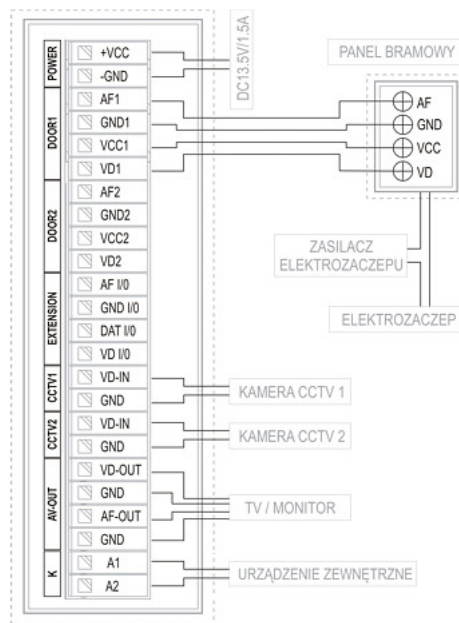

- bezpośredniego sterowania rygłem elektromagnetycznym (do otwierania drzwi),
- prowadzenia rozmowy między modułem zewnętrznym (panel zewnętrzny z kamerą) i wewnętrznym (monitor),
- obserwacji wizyjnej osoby odwiedzającej,
- podłączenia do 3 dodatkowych monitorów/unifonów wywoływanych z 1 przycisku panela zewnętrznego,
- sterowania bramą automatyczną.

Cechy produktu:

- wyświetlacz kolorowy TFT-LCD 7"
- dotykowa klawiatura
- tworzy zestaw wideofonowy z 4-przewodowym panelem bramowym KENWEI
- funkcja interkomu i przekazania rozmowy w obrębie użytkownika
- obsługa max. 4 wejść (przy użyciu KW-516F)
- wyjście wideo do podłączenia telewizora, rejestratora itp.
- 2 dedykowane wejścia wideo dla kamer
- funkcja pamięci z zapisem na karcie SD
- zapis kolorowych obrazów i krótkich filmów
- obsługa kart SD do 16Gb (zapis max. 9000 obrazów lub 1000 filmów)
- trwała obudowa - stop aluminium
- montaż: wiszący, natynkowy
- zasilanie: 13,5 VDC

Przykładowy schemat połączenia:

Specyfikacja techniczna:

- wyświetlacz 7" TFT-LCD, kolorowy
- sposób obsługi: głośnomówiący
- min. liczba przewodów: 4(5)** +2
- max. liczba paneli bramowych: 2
- max. liczba paneli bramowych z rozdzielaczem KW-516F (brak w zestawie): 4
- max. liczba kamer CCTV: 4
- max. liczba kamer CCTV z rozdzielaczem KW-516F (brak w zestawie): 6
- max. liczba dodatkowych monitorów/unifonów wywoływanych z 1 przycisku: 3/3
- interkom/przekazanie rozmowy (w ramach 1 użytkownika): tak
- moduł pamięci: tak
- zapis filmów/zdjęć: tak
- wyjście audio/video: +/+
- dodatkowy przycisk dzwonka: -
- dodatkowy sygnalizator wywołania: -
- przycisk funkcyjny dowolnego przeznaczenia: tak
- automatyczna sekretarka: -
- przekazanie rozmowy na telefon: moduł Kenwei KW-401G (brak w zestawie)
- sterowanie bramą automatyczną: dedykowany przycisk
- wymiary: 267 x 162 x 30 mm