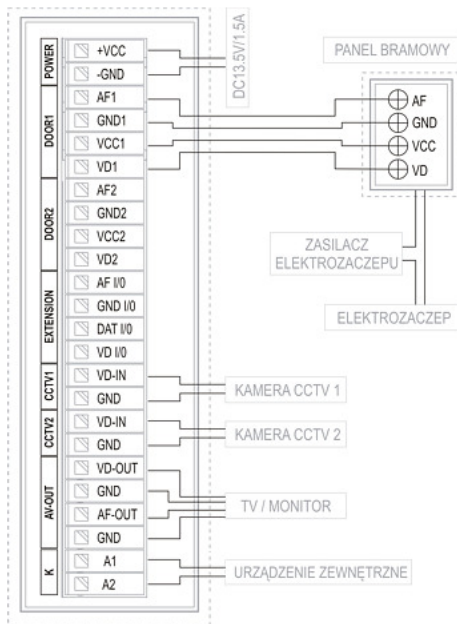

Specyfikacja techniczna:

- wyświetlacz 7" TFT-LCD, kolorowy
- sposób obsługi: głośnomówiący
- min. liczba przewodów: 4(5)** +2
- max. liczba paneli bramowych: 2
- max. liczba paneli bramowych z rozdzielaczem KW-516F (brak w zestawie): 4
- max. liczba kamer CCTV: 4
- max. liczba kamer CCTV z rozdzielaczem KW-516F (brak w zestawie): 6
- max. liczba dodatkowych monitorów/unifonów wywoływanych z 1 przycisku: 3/3
- interkom/przekazanie rozmowy (w ramach 1 użytkownika): tak
- moduł pamięci: -
- zapis filmów/zdjęć: -
- wyjście audio/wideo: +/+
- dodatkowy przycisk dzwonka: -
- dodatkowy sygnalizator wywołania: -
- przycisk funkcyjny dowolnego przeznaczenia: tak
- automatyczna sekretarka: -
- przekazanie rozmowy na telefon: moduł Kenwei KW-401G (brak w zestawie)
- sterowanie bramą automatyczną: dedykowany przycisk
- wymiary: 267 x 162 x 30 mm

W zestawie:

- monitor KENWEI KW-S701C-B - 1 szt;
- zasilacz - 1 szt;
- akcesoria montażowe;
- instrukcja obsługi.