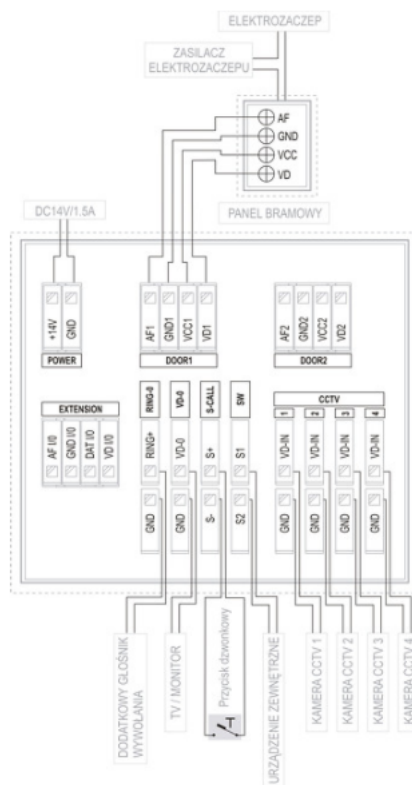

- współpracy z kartami SIM dowolnego operatora (w standardach GSM 900/1800)

Przykładowy schemat połączenia:

Specyfikacja techniczna:

- wyświetlacz 7" TFT-LCD, dotykowy, w technologii pojemnościowej
- sposób obsługi: głośnomówiący
- min. liczba przewodów: 4(5)** +2
- max. liczba paneli bramowych: 2
- max. liczba paneli bramowych z rozdzielaczem KW-516F (brak w zestawie): 4
- max. liczba kamer CCTV: 6
- max. liczba kamer CCTV z rozdzielaczem KW-516F (brak w zestawie): 8
- max. liczba dodatkowych monitorów/unifonów wywoływanych z 1 przycisku: 7/3
- interkom/przekazanie rozmowy (w ramach 1 użytkownika): tak
- moduł pamięci: tak
- zapis filmów/zdjęć: tak
- wyjście audio/wideo: -/+
- dodatkowy przycisk dzwonek: wejście S-CALL
- dodatkowy sygnalizator wywołania: wyjście RING-OUT
- przycisk funkcyjny dowolnego przeznaczenia: tak
- automatyczna sekretarka: zapis wiadomości dla domowników
- przekazanie rozmowy na telefon: moduł Kenwei KW-401G (brak w zestawie)
- sterowanie bramą automatyczną: dedykowany przycisk
- wymiary: 207 x 120 x 18 mm

W zestawie:

- monitor KENWEI KW-E709TC-B - 1 szt;
- zasilacz - 1 szt;
- akcesoria montażowe;
- instrukcja obsługi.