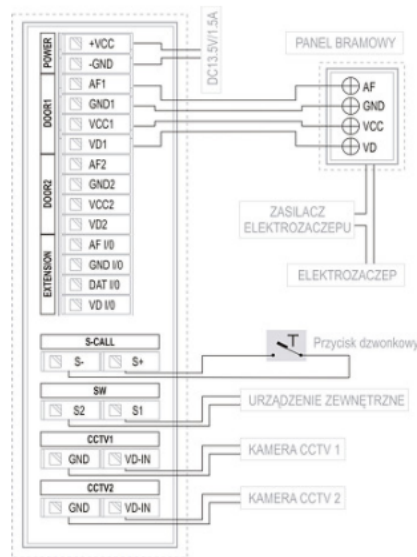

Przykładowy schemat połączenia:

Specyfikacja techniczna:

- wyświetlacz 7" TFT-LCD, kolorowy
- sposób obsługi: głośnomówiący
- min. liczba przewodów: 4(5)** +2
- max. liczba paneli bramowych: 2
- max. liczba paneli bramowych z rozdzielaczem KW-516F (brak w zestawie): 4
- max. liczba kamer CCTV: 4
- max. liczba kamer CCTV z rozdzielaczem KW-516F (brak w zestawie): 6
- max. liczba dodatkowych monitorów/unifonów wywoływanych z 1 przycisku: 3/3
- interkom/przekazanie rozmowy (w ramach 1 użytkownika): tak
- moduł pamięci: -
- zapis filmów/zdjęć: -/-
- wyjście audio/wideo: -/-
- dodatkowy przycisk dzwonka: wejście S-CALL
- dodatkowy sygnalizator wywołania: -
- przycisk funkcyjny dowolnego przeznaczenia: tak
- automatyczna sekretarka: -
- przekazanie rozmowy na telefon: moduł Kenwei KW-401G (brak w zestawie)
- sterowanie bramą automatyczną: wbudowany przekaźnik
- wymiary: 185 x 140 x 27 mm

W zestawie:

- monitor KENWEI KW-E706FC/W200-B - 1 szt;
- zasilacz - 1 szt;
- akcesoria montażowe;
- instrukcja obsługi.