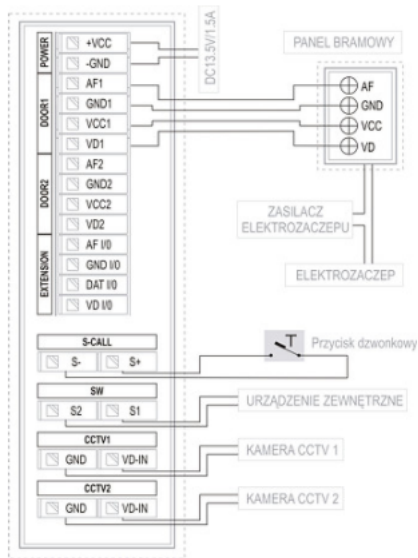

#### Produkt archiwalny

**Wideomonitor KENWEI** posiada **ekran kolorowy 7"** oraz **słuchawkę** do prowadzenia rozmowy. **Zapewnia możliwość:**

- bezpośredniego sterowania rygłem elektromagnetycznym (do otwierania drzwi),
- prowadzenia rozmowy między modulem zewnętrznym (panel zewnętrzny z kamerą) i wewnętrznym (monitor),
- obserwacji wizyjnej osoby odwiedzającej,
- podłączenia do 2 paneli zewnętrznych (4 przy użyciu KW-516FD),
- rozbudowy o 7 dodatkowych monitorów lub 3 unifonów,
- wyłączenia poszczególnych paneli bramowych,
- wyboru automatycznego wykonania zdjęcia, serii 3 zdjęć lub nagrania filmu o dł. 10 sek lub 30 sek (filmy z dźwiękiem)

#### Zastosowanie modułu GSM KW-401G daje dodatkowe opcje:

- przekierowanie rozmów na dowolnie zdefiniowany numer telefonu,
- konfigurację zdalną przez wiadomości SMS,
- możliwość zdalnego otwarcia wejścia,
- zapis ostatnich 5 zdalnych otwarć,
- funkcję zdalnego otwierania bez naliczania opłat za połączenie,
- ustawienie czasu zwarcia przekaźnika w panelu zewnętrznym (1-9s),
- współpracę z kartami SIM dowolnego operatora (w standardach GSM 900/1800).

#### Cechy produktu:

- ekran kolorowy 7" TFT-LCD
- menu ekranowe w j. polskim (pełna regulacja parametrów obrazu)
- dotykowa klawiatura
- 2 dedykowane wejścia wideo dla kamer CCTV
- wbudowany przekaźnik do obsługi bramy automatycznej (przycisk funkcyjny dowolnego przeznaczenia)
- łączność interkomowa i przekazanie rozmowy między unifonem a monitorem
- 7 melodii sygnału wywołania, płynna regulacja poziomu głośności
- funkcja całkowitego wyciszenia dzwonka
- funkcja pamięci z obsługą kart MicroSD (obsługa kart do 16 Gb - zapis max. 9000 obrazów lub 1000 filmów)
- zapis kolorowych obrazów i krótkich filmów
- tworzy zestaw wideodomofonowy z 4-przewodowym panelem bramowym KENWEI
- kolor: czarny
- montaż: wiszący, natynkowy
- zasilanie: 13,5 VDC

#### Przykładowy schemat połączenia: