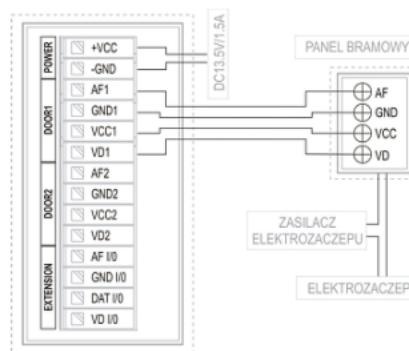

Przykładowy schemat połączenia:

Specyfikacja techniczna: