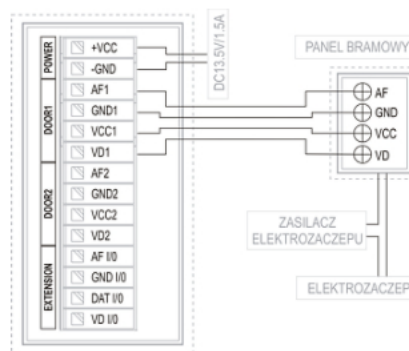

Opis produktu

Produkt archiwalny

Wideomonitor KENWEI posiada **dotykowy ekran 7" oraz słuchawkę do prowadzenia rozmowy**. , Atutem jest też **funkcja pamięci**, która pozwala na automatyczny zapis do 100 zdjęć z osobami dzwoniącymi. **Zapewnia możliwość:**

Cechy produktu:

- wyświetlacz dotykowy LCD 7"
- 10 melodii sygnału wywołania, 2 poziomy głośności
- tworzy zestaw wideofonowy z 4-przewodowym panelem bramowym KENWEI
- menu ekranowe w j. polskim (pełna regulacja parametrów obrazu)
- łączność interkomowa i przekazanie rozmowy między unifonem a monitorem
- funkcja całkowitego wyciszenia
- wbudowana pamięć (zapis do 100 zdjęć)
- montaż: natynkowy

Przykładowy schemat połączenia:

Specyfikacja techniczna:

-
- wyświetlacz 7" TFT-LCD, kolorowy
 - sposób obsługi: słuchawka
 - min. liczba przewodów: 4(5)** +2
 - max. liczba paneli bramowych: 2
 - max. liczba paneli bramowych z rozdzielaczem KW-516F (brak w zestawie): 4
 - max. liczba kamer CCTV: 2
 - max. liczba kamer CCTV z rozdzielaczem KW-516F (brak w zestawie): 4
 - max. liczba dodatkowych monitorów/unifonów wywoływanych z 1 przycisku: 3/3
 - interkom/przekazanie rozmowy (w ramach 1 użytkownika): tak
 - moduł pamięci: tak
 - zapis filmów/zdjęć: nie/tak
 - wyjście audio/wideo: -/-
 - dodatkowy przycisk dzwonka: -
 - dodatkowy sygnalizator wywołania: -
 - przycisk funkcyjny dowolnego przeznaczenia: -
 - automatyczna sekretarka: -
 - przekazanie rozmowy na telefon: moduł Kenwei KW-401G (brak w zestawie)
 - sterowanie bramą automatyczną: dedykowany przycisk
 - wymiary: 232 x 155 x 38 mm