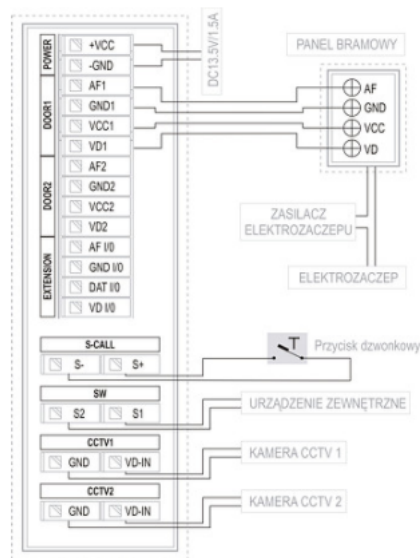

Specyfikacja techniczna: