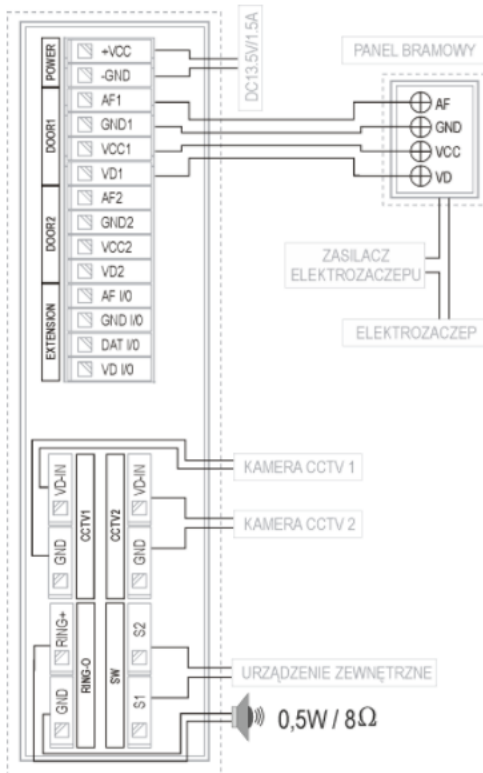

Specyfikacja techniczna:

- wyświetlacz 7" TFT-LCD, kolorowy
- sposób obsługi: głośnomówiący
- min. liczba przewodów: 4(5)** +2
- max. liczba paneli bramowych: 2
- max. liczba paneli bramowych z rozdzielaczem KW-516F (brak w zestawie): 4
- max. liczba kamer CCTV: 4
- max. liczba kamer CCTV z rozdzielaczem KW-516F (brak w zestawie): 6
- max. liczba dodatkowych monitorów/unifonów wywoływanych z 1 przycisku: 3/3
- interkom/przekazanie rozmowy (w ramach 1 użytkownika): tak
- moduł pamięci: -
- zapis filmów/zdjęć: -/-
- wyjście audio/wideo: -/-
- dodatkowy przycisk dzwonka: wejście S-CALL
- dodatkowy sygnalizator wywołania: wyjście RING-OUT
- przycisk funkcyjny dowolnego przeznaczenia: -
- automatyczna sekretarka: -
- przekazanie rozmowy na telefon: moduł Kenwei KW-401G (brak w zestawie)
- sterowanie bramą automatyczną: moduł KW-EX1 (brak w zestawie)
- wymiary: 245 x 124 x 28 mm

W zestawie:

- monitor KENWEI KW-E703FC-B - 1 szt;
- zasilacz - 1 szt;
- akcesoria montażowe;
- instrukcja obsługi.