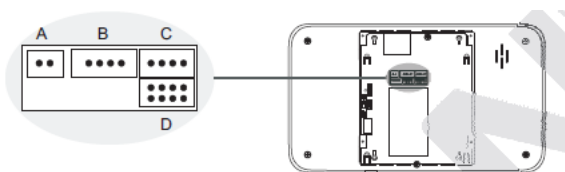

Opis produktu

Produkt archiwalny

Wideomonitor KENWEI posiada **dotykowy ekran 7"**, a także m.in. **funkcję pamięci**, która pozwala na automatyczny zapis zdjęć z osobami dzwoniącymi. Atutem jest też kolorowe menu graficzne obsługiwane za pomocą przycisków dotykowych. **Monitor zapewnia możliwość:**

Cechy produktu:

- wyświetlacz dotykowy LCD 7"
- 4 dedykowane wejścia dla kamer
- obsługa max. 4 wejść (przy użyciu KW-516FD)
- 12 melodii dzwonka, 4 poziomy głośności z możliwością całkowitego wyciszenia
- tworzy zestaw wideofonowy z 4-przewodowym panelem bramowym KENWEI
- funkcje:
 - automatycznego sekwencyjnego przełączania obrazu z kamer CCTV,
 - pamięci (zapis do 100 kolorowych zdjęć),
 - automatycznego wykonywania zdjęcia bądź serii 3 zdjęć,
- przycisk funkcyjny do otwierania dodatkowego wejścia/bramy
- montaż: wiszący, natynkowy
- zasilanie: 14 VDC

Przykładowy schemat połączenia:

A - ZASILANIE
 B, C - ZŁĄCZA PANELI ZEWNĘTRZNYCH
 D - WEJŚCIA WIDEO DLA KAMER CCTV

Specyfikacja techniczna:

- wyświetlacz 7" TFT-LCD, dotykowy, w technologii pojemnościowej
- sposób obsługi: głośnomówiący
- min. liczba przewodów: 4(5)** +2
- max. liczba paneli bramowych: 2
- max. liczba paneli bramowych z rozdzielaczem KW-516F (brak w zestawie): 4
- max. liczba kamer CCTV: 4
- max. liczba kamer CCTV z rozdzielaczem KW-516F (brak w zestawie): 6
- max. liczba dodatkowych monitorów/unifonów wywoływanych z 1 przycisku: 0/0
- interkom/przekazanie rozmowy (w ramach 1 użytkownika): nie
- moduł pamięci: tak
- zapis filmów/zdjęć: tak (zapis do 100 zdjęć)
- wyjście audio/video: -/+
- dodatkowy przycisk dzwonka: nie
- dodatkowy sygnalizator wywołania: nie
- przycisk funkcyjny dowolnego przeznaczenia: nie
- automatyczna sekretarka: nie
- przekazanie rozmowy na telefon: nie
- sterowanie bramą automatyczną: moduł KW-EX1 (brak w zestawie)
- wymiary: 207 x 120 x 18 mm