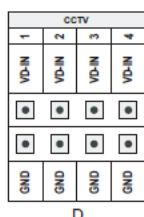

A - ZASILANIE
B, C - ZŁĄCZA PANELI ZEWNĘTRZNYCH
D - WEJŚCIA WIDEO DLA KAMER CCTV

Specyfikacja techniczna:

- wyświetlacz 7" TFT-LCD, dotykowy, w technologii pojemnościowej
- sposób obsługi: głośnomówiący
- min. liczba przewodów: 4(5)** +2
- max. liczba paneli bramowych: 2
- max. liczba paneli bramowych z rozdzielaczem KW-516F (brak w zestawie): 4
- max. liczba kamer CCTV: 4
- max. liczba kamer CCTV z rozdzielaczem KW-516F (brak w zestawie): 6
- max. liczba dodatkowych monitorów/unifonów wywoływanych z 1 przycisku: 0/0
- interkom/przekazanie rozmowy (w ramach 1 użytkownika): nie
- moduł pamięci: tak
- zapis filmów/zdjęć: tak (zapis do 100 zdjęć)
- wyjście audio/video: -/+
- dodatkowy przycisk dzwonka: nie
- dodatkowy sygnalizator wywołania: nie
- przycisk funkcyjny dowolnego przeznaczenia: nie
- automatyczna sekretarka: nie
- przekazanie rozmowy na telefon: nie
- sterowanie bramą automatyczną: moduł KW-EX1 (brak w zestawie)
- wymiary: 207 x 120 x 18 mm

W zestawie:

- monitor KENWEI KW-C709C-W100-W - 1 szt;
- zasilacz - 1 szt;
- akcesoria montażowe;
- instrukcja obsługi.