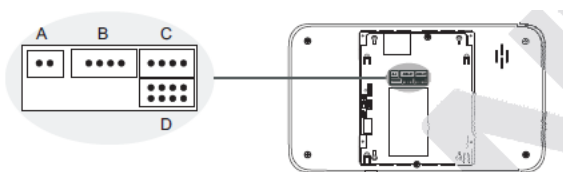

Opis produktu

Produkt archiwalny

Wideomonitor KENWEI posiada **dotykowy ekran 7"**, a także m.in. **funkcję pamięci**, która pozwala na automatyczny zapis zdjęć z osobami dzwoniącymi. Atutem jest też kolorowe menu graficzne obsługiwane za pomocą przycisków dotykowych. **Monitor zapewnia możliwość:**

Cechy produktu:

- wyświetlacz dotykowy LCD 7"
- 4 dedykowane wejścia dla kamer
- obsługa max. 4 wejść (przy użyciu KW-516FD)
- 12 melodii dzwonka, 4 poziomy głośności z możliwością całkowitego wyciszenia
- tworzy zestaw wideofonowy z 4-przewodowym panelem bramowym KENWEI
- funkcje:
 - automatycznego sekwencyjnego przełączania obrazu z kamer CCTV,
 - pamięci (zapis do 100 kolorowych zdjęć),
 - automatycznego wykonywania zdjęcia bądź serii 3 zdjęć,
- przycisk funkcyjny do otwierania dodatkowego wejścia/bramy
- montaż: wiszący, natynkowy
- zasilanie: 14 VDC

Przykładowy schemat połączenia:

A

B

C

D

A - ZASILANIE
 B, C - ZŁĄCZA PANELI ZEWNĘTRZNYCH
 D - WEJŚCIA WIDEO DLA KAMER CCTV

Specyfikacja techniczna:

- wyświetlacz 7" TFT-LCD, dotykowy, w technologii pojemnościowej
- sposób obsługi: głośnomówiący
- min. liczba przewodów: 4(5)** +2
- max. liczba paneli bramowych: 2
- max. liczba paneli bramowych z rozdzielaczem KW-516F (brak w zestawie): 4
- max. liczba kamer CCTV: 4
- max. liczba kamer CCTV z rozdzielaczem KW-516F (brak w zestawie): 6
- max. liczba dodatkowych monitorów/unifonów wywoływanych z 1 przycisku: 0/0
- interkom/przekazanie rozmowy (w ramach 1 użytkownika): nie
- moduł pamięci: tak
- zapis filmów/zdjęć: tak (zapis do 100 zdjęć)
- wyjście audio/video: -/+
- dodatkowy przycisk dzwonnka: nie
- dodatkowy sygnalizator wywołania: nie
- przycisk funkcyjny dowolnego przeznaczenia: nie
- automatyczna sekretarka: nie
- przekazanie rozmowy na telefon: nie
- sterowanie bramą automatyczną: moduł KW-EX1 (brak w zestawie)
- wymiary: 207 x 120 x 18 mm