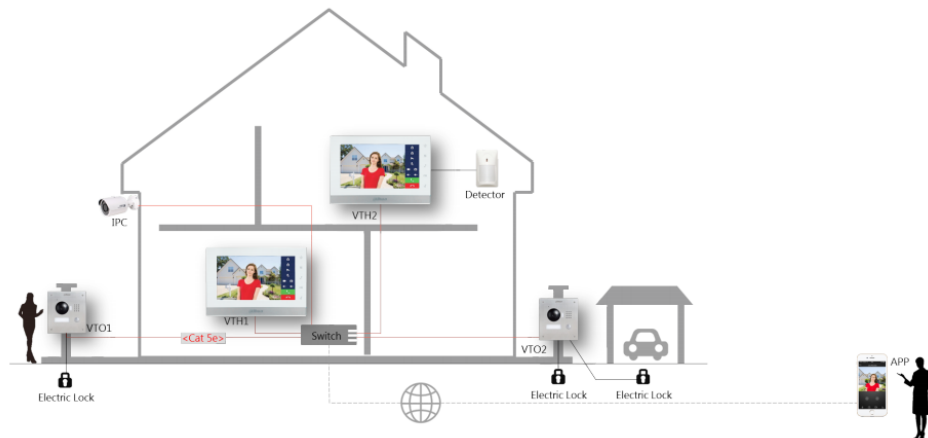

Opis produktu

Produkt archiwalny

Monitor DAHUA IP posiada dotykowy **ekran pojemnościowy 7" LCD**, o rozdzielczości 800 x 480. Posiada gniazdo karty pamięci **MicroSD (do 32 Gb; brak w zestawie)**. Sprzęt możemy zamontować **natynkowo**.

Cechy produktu:

- dotykowy ekran pojemnościowy 7"
- rozdzielczość: 800 x 480
- wbudowany mikrofon i głośnik
- komunikacja dwukierunkowa
- płynna regulacja parametrów monitora: jasności obrazu, głośności dzwonka i rozmowy
- automatyczne wykonywanie zdjęć w przypadku detekcji przez czujnik ruchu
- automatyczne zapisywanie zdjęć w przypadku naciśnięcia przycisku dzwonka
- automatyczna rejestracja krótkiej wiadomości wideo w przypadku braku odpowiedzi na przycisk dzwonka
- współpraca z kamerami IP Dahua
- możliwość bezpośredniej komunikacji między dwoma lub więcej panelami
- hasło administratora: 888888
- gniazdo karty pamięci MicroSD (do 32Gb; brak w zestawie)
- montaż natynkowy

Systemy wideofonowe DAHUA

Cechuje je bogata funkcjonalność - niedostępna dla standardowych systemów analogowych i cyfrowych - oraz ciekawe wzornictwo. To proste i intuicyjne systemy dostępne w przystępnej cenie. Instalacja jest niezwykle łatwa - wystarczy podłączyć zasilanie panela zewnętrznego i monitora oraz zarobić wtyk RJ45 po stronie obu urządzeń ich przewodem UTP Cat. 5e.

Przykładowy schemat połączeń:

Specyfikacja techniczna:

- ekran: 7" pojemnościowy TFT-LCD, kolor, dotykowy
- rozdzielczość: 800 x 480 px
- wejścia alarmowe: 8
- kolor: złoty
- temperatura pracy: -10°C ... +60°C
- zasilanie:
 - 12V DC / 580 mA
 - 24V PoE - Dahua IP Protocol
- wymiary: 200 x 137 x 33mm
- waga: 0,546 kg