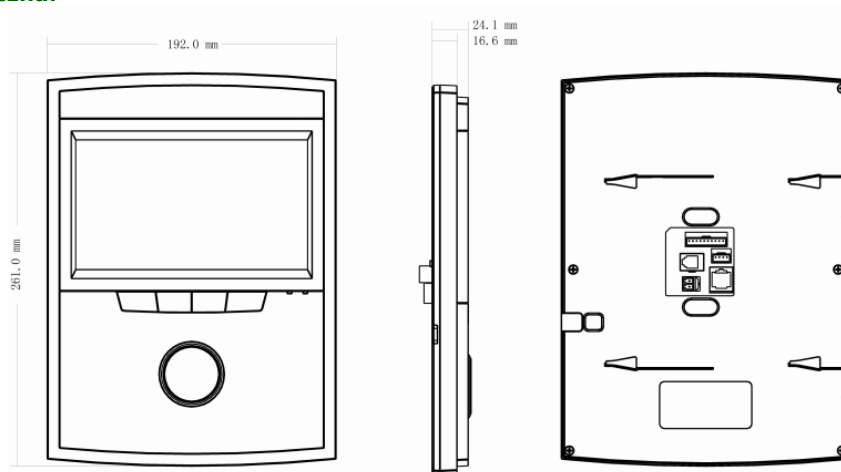

Opis produktu

Produkt archiwalny

Monitor DAHUA IP posiada dotykowy **ekran pojemnościowy 7"**, o rozdzielczości 800 x 480. Posiada wbudowaną kartę pamięci **MicroSD (4 Gb)**. Sprzęt możemy zamontować **natynkowo**.

Przykładowy schemat połączeń:

Specyfikacja techniczna:

- ekran: 7" TFT-LCD, kolor
- rozdzielczość: 800 x 480 px
- pamięć wewnętrzna: 4Gb
- funkcje:
 - wbudowane mikrofon i głośnik,
 - komunikacja dwukierunkowa,
 - płynna regulacja parametrów monitora: jasności obrazu, głośności dzwonka i rozmowy,
 - automatyczne wykonywanie zdjęć w przypadku detekcji przez czujnik ruchu,
 - automatyczne wykonywanie i zapisywanie zdjęć w przypadku naciśnięcia przycisku dzwonka,
 - automatyczna rejestracja krótkiej wiadomości wideo w przypadku brak u odpowiedzi na przycisk dzwonka
 - współpraca z kamerami IP Dahua
 - możliwość bezpośredniej komunikacji między 2 lub więcej panelami
- sterowanie: duże, czytelne przyciski + rezystancyjny ekran dotykowy
- wejścia alarmowe: 8
- kolor: biały
- temperatura pracy: -10 °C ... +55 °C
- zasilanie:
 - 12V DC / 580 mA
 - 24V PoE - Dahua IP Protocol
- pobór mocy: ≤ 7 W
- wymiary: 261 x 193 x 35 mm