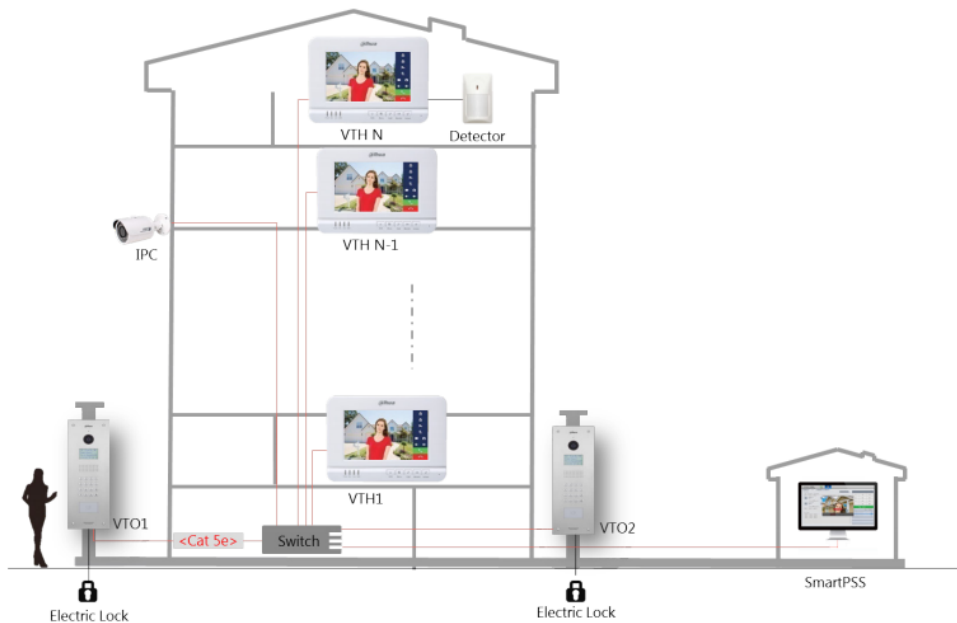

Opis produktu

Produkt archiwalny

Monitor DAHUA IP posiada dotykowy **ekran pojemnościowy 7"**, o rozdzielczości 800 x 480. Posiada wbudowaną kartę pamięci **MicroSD (4 Gb)**. Sprzęt możemy zamontować **natynkowo**.

Cechy produktu:

- dotykowy ekran pojemnościowy 7"
- rozdzielczość: 800 x 480
- protokół TCP/IP
- kompresja H.264
- wbudowany mikrofon i głośnik
- 8 wejść alarmowych
- płynna regulacja ustawień głośności rozmowy i głośności sygnału wywołania
- wbudowana karta pamięci MicroSD (4Gb)
- podłączenie magistrali: 1x gniazdo Ethernet auto 10/100 Mbps (przewód UTP Cat. 5 standard B)
- montaż natynkowy

Systemy wideofonowe DAHUA

Cechuje je bogata funkcjonalność - niedostępna dla standardowych systemów analogowych i cyfrowych - oraz ciekawe wzornictwo. To proste i intuicyjne systemy dostępne w przystępnej cenie. Instalacja jest niezwykle łatwa - wystarczy podłączyć zasilanie panela zewnętrznego i monitora oraz zarobić wtyk RJ45 po stronie obu urządzeń ich przewodem UTP Cat. 5e.

Przykładowy schemat połączeń:

Specyfikacja techniczna:

- ekran: 7" TFT-LCD, kolor
- rozdzielczość: 800 x 480 px
- pamięć wewnętrzna: 4Gb
- funkcje:
 - wbudowane mikrofon i głośnik,
 - komunikacja dwukierunkowa,
 - płynna regulacja parametrów monitora: jasności obrazu, głośności dzwonka i rozmowy,
 - automatyczne wykonywanie zdjęć w przypadku detekcji przez czujnik ruchu,
 - automatyczne wykonywanie i zapisywanie zdjęć w przypadku naciśnięcia przycisku dzwonka,
 - automatyczna rejestracja krótkiej wiadomości wideo w przypadku brak u odpowiedzi na przycisk dzwonka
 - współpraca z kamerami IP Dahua
 - możliwość bezpośredniej komunikacji między 2 lub więcej panelami
- sterowanie: duże, czytelne przyciski + rezystancyjny ekran dotykowy
- wejścia alarmowe: 8
- kolor: biały
- temperatura pracy: -10 °C ... +55 °C
- zasilanie:
 - 12V DC / 580 mA
 - 24V PoE - Dahua IP Protocol
- pobór mocy: ≤ 7 W
- wymiary: 261 x 193 x 35 mm