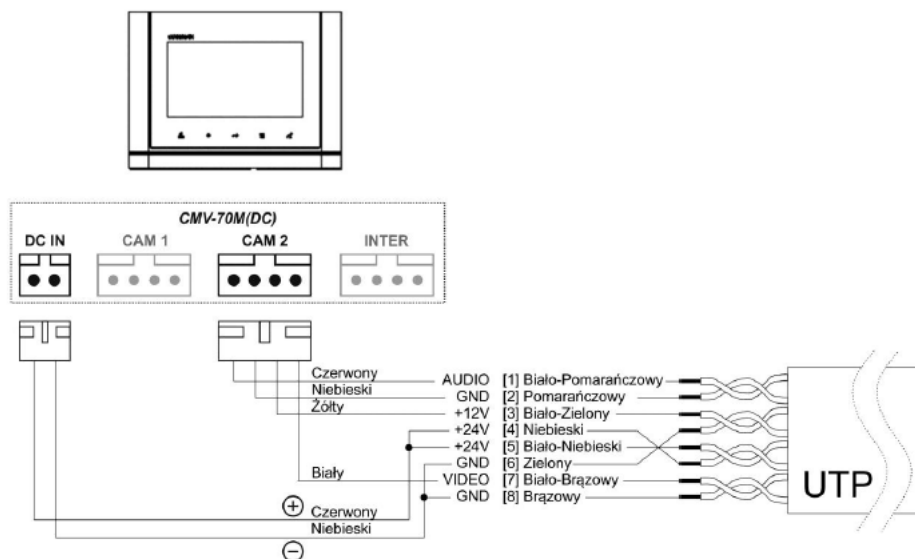

Opis produktu

Monitor COMMAX dedykowany jest dla systemu wieloabonentowego **Gate View+**. Posiada wysokiej jakości cyfrowy **ekran 7"** z podświetleniem LED. Dzięki temu obraz jest wyraźny i kontrastowy. Sprzęt obsługuje także kamery jednoabonentowe (seria DRC-4xxx) lub wieloabonentowe (DRC-nAC2).

Atut stanowi dodatkowe **gniazdo interkomowe**, które umożliwia nawiązanie komunikacji wewnętrznej pomiędzy kilkoma odbiornikami wewnątrz lokalu (**funkcja interkomu**) oraz możliwość sterowania automatyką bramową (poprzez **moduł MD-RA3B**).

Cechy produktu:

- monitor kolorowy systemu Gate View +
- wyświetlacz 7" Color TFT-LCD z podświetleniem LED
- standard sygnału video PAL/NTSC
- możliwość podłączenia dodatkowego monitora
- współpraca z unifonami DP-4VHP (w systemie 1-abonentowym)
- funkcja wyciszenia dzwonka
- instalacja 4-przewodowa + obwód elektrozamka
- współpracuje z kamerami analogowymi 4-przewodowymi

Przykładowe schematy połączeń:

Specyfikacja techniczna:

- ekran kolorowy LCD-LED 7"
- rozdzielczość ekranu: 480x272 px
- ilość obsługiwanych wejść: 2
- funkcja interkomu: tak (monitor-monitor monitor-unifon)
- regulacja głośności wywołania, kontrastu oraz jasności obrazu
- rodzaj monitora: słuchawkowy
- standard sygnału wideo: NTSC/PAL
- podgląd obrazu: 60 ± 10s (podczas rozmowy); 30 ± 10s (podczas podglądu / wywołania)
- funkcja otwierania bramy: opcjonalna (poprzez moduł MD-RA3B; brak w zestawie)
- temperatura pracy: 0°C ...+40°C
- instalacja: 4 przewody do kamery
- zasilanie: 16-28VDC (zalecany zasilacz [MEAN WELL DR-60-24](#); brak w zestawie)
- pobór mocy (praca/czuwanie): 10 VA / 3 VA
- wymiary: 244 x 180 x 23 mm
- waga: 0,7 kg