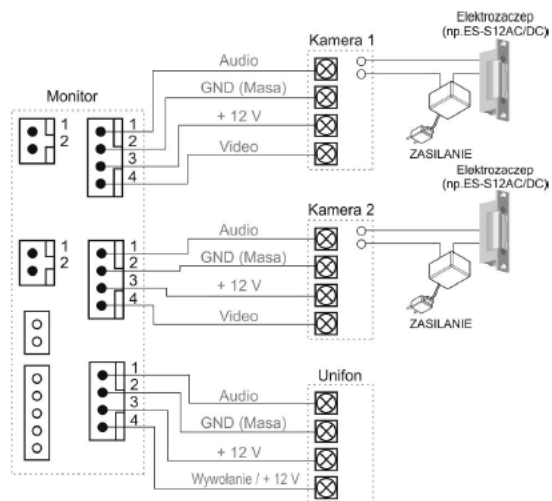

2 x kamera + monitor + 2 x elektrozaczep + unifon

Specyfikacja techniczna:

- ekran kolorowy 7" LCD-LED, kolor
- ilość obsługiwanych wejść: 2
- standard sygnału wideo: NTSC/PAL
- rozdzielczość ekranu: 800 x 480 px
- funkcja interkomu: tak (monitor-monitor, monitor-unifon)
- rodzaj monitora: głośnomówiący
- moduł pamięci: tak (na karcie SD)
- funkcja otwierania bramy: opcjonalnie (poprzez moduł MD-RA-1; brak w zestawie)
- regulacja głośności wywołania i rozmowy
- regulacja kontrastu i jaskrawości obrazu
- zasilanie: 230V
- pobór mocy (praca/czuwanie): 16 VA / 3.9 VA
- wymiary (szer./wys./gł.): 276 x 178 x 32 mm

W zestawie:

- monitor COMMAX CDV-72UM WHITE - 1 szt;
- instrukcja obsługi.