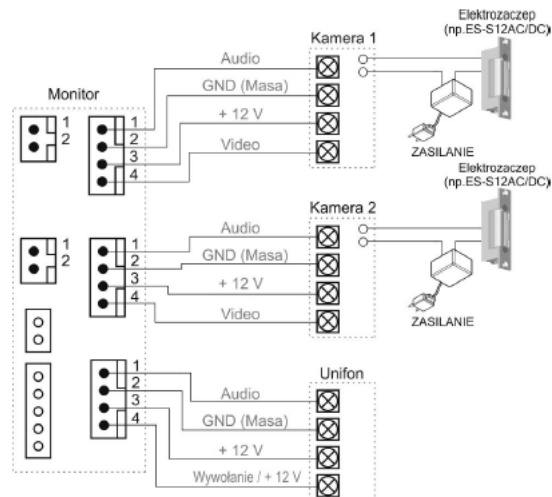

Opis produktu

Monitor COMMAX posiada wysokiej jakości **dotykowy ekran 7" z podświetleniem LED** oraz obsługuje **2 wejścia**:

- kamery jednoabonentowe serii DRC-4xxx lub
- kamery wieloabonentowe serii DRC-nAC i 2 dodatkowe kamery CCTV (np. podgląd większego obszaru).

Dedykowany jest do systemów analogowych Commax. Atut stanowi również wbudowany **moduł pamięci**, który umożliwia zapis zdjęć lub krótkich sekwencji wideo na karcie SD. Zapis z kamer CCTV możliwy jest również po detekcji ruchu. Dodatkowe **gniazdo interkomowe** umożliwia nawiązanie komunikacji wewnętrznej pomiędzy kilkoma odbiornikami wewnątrz lokalu (**funkcja interkomu**).

Cechy produktu:

- monitor kolorowy
- wyświetlacz 7" kolor TFT-LCD 16:9, dotykowy
- standard sygnału video PAL/NTSC
- obsługuje 2 wejścia
- dodatkowe 2 wejścia kamer CCTV (z funkcją detekcji ruchu)
- czytnik kart SD - zapis zdjęć/filmów
- możliwość podłączenia dodatkowego monitora
- współpraca z unifonami DP-4VHP
- paging pomiędzy stacjami
- instalacja 4-przewodowa + obwód elektrozamka
- współpracuje z kamerami analogowymi czteroprzewodowymi
- zasilanie 230V

Przykładowy schemat połączeń:

Specyfikacja techniczna:

- wyświetlacz: 7" Color TFT LCD, panel dotykowy
- rozdzielczość: 800 x 480 px
- rodzaj monitora: głośnomówiący
- moduł pamięci: tak, na karcie SD (brak w zestawie)
- ilość obsługiwanych wejść: 2
- system kodowania obrazu: PAL / NTSC
- funkcja interkomu: tak (monitor-monitor, monitor-unifon)
- funkcja otwierania bramy: opcjonalna (poprzez moduł MD-RA-1; brak w zestawie)
- regulacja głośności wywołania, rozmowy oraz kontrastu i jasności obrazu
- instalacja: 4 przewody do kamery
- podgląd obrazu: $60 \pm 10s$ (podczas rozmowy), $30 \pm 10s$ (podczas podglądu / wywołania)
- temperatura pracy: $0^{\circ}C \sim +40^{\circ}C$
- zasilanie: 100V ~ 240V AC, 50/60 Hz
- pobór mocy: max. 16 W (praca), 4.6W (czuwanie)
- wymiary: 276 x 178 x 33 mm (szer./ wys./ gł.)
- waga: 0,96 kg