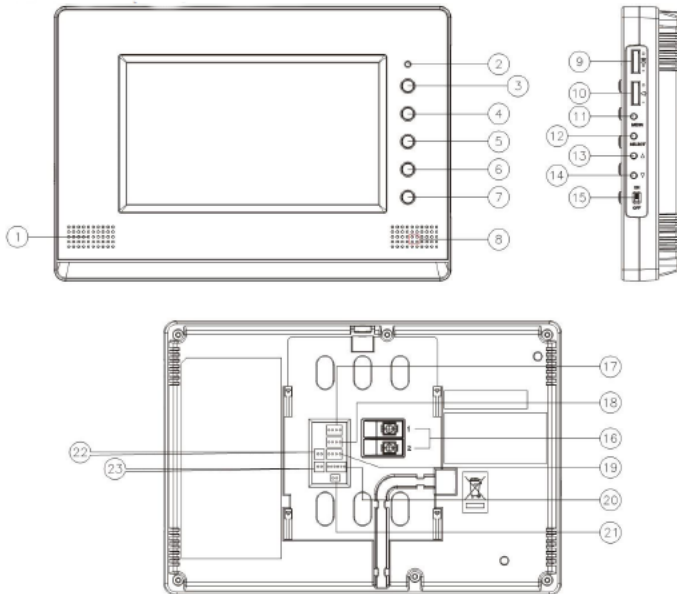

Element	Opis
1. Głośnik	Pozwala na odbiór sygnału wywołania i rozmowy głosowej
2. Dioda LED	Informuje o stanie pracy monitora
3. Przycisk podglądu obrazu MONITOR	Pozwala wyświetlić obraz z kamery 1 i 2
4. Przycisk interkomu	Pozwala wywołać inne odbiorniki (funkcja interkomu)
5. Przycisk inicjacji/zakończenia rozmowy TALK	Umożliwia odebranie rozmowy
6. Przycisk PTT	Umożliwia wymuszenie nadawania głosu z monitora
7. Przycisk otwierania zamka	Pozwala na zwolnienie elektrozamka przy kamerze, z której prowadzona jest rozmowa
8. Mikrofon	Umożliwia nadawanie głosu
9. Potencjometr regulacji głośności dźwięku wywołania	Reguluje głośność dźwięku wywołania
10. Potencjometr regulacji głośności dźwięku rozmowy	Reguluje głośność dźwięku rozmowy
11. Przycisk MENU	Umożliwia wejście w tryb MENU (regulację jasności / barwy / kontrastu obrazu)
12. Przycisk SELECT	Zmiana ustawień PAL/NTSC
13. Przycisk ustawień menu „W górę”	Zmiana standardu video na NTSC (dla paneli zewnętrznych)
14. Przycisk ustawień menu „W dół”	Zmiana standardu video na PAL (dla paneli zewnętrznych)
15. Wyłącznik zasilania	Załącza/odłącza zasilanie monitora
16. Opcjonalne gniazdo zasilające (tylko model CDV-71AMD)	Służy do podłączenia zasilania 17-30V DC
17. Gniazdo połączeniowe kamery 1	Umożliwiają podłączenie panela z kamerą
18. Gniazdo połączeniowe kamery 2	Umożliwiają podłączenie drugiego panela z kamerą
19. Gniazdo interkomowe	Umożliwia podłączenie dodatkowego unifonu / połączenie dwóch monitorów z funkcją interkomu
20. Gniazdo serwisowe	Służy do diagnostyki monitora
21. Zworka kamery 2	Przy podłączeniu do monitora dwóch kamer zworę należy usunąć
22. Gniazdo połączeniowe kamery CCTV 1	Umożliwia podłączenie kamery obserwacyjnej
23. Gniazdo połączeniowe kamery CCTV 2	Umożliwia podłączenie drugiej kamery obserwacyjnej

Montaż monitora: