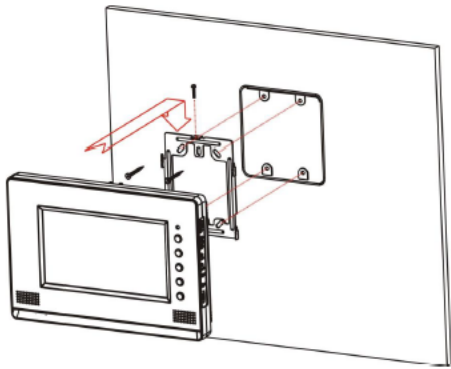

Przykładowy schemat połączeń: