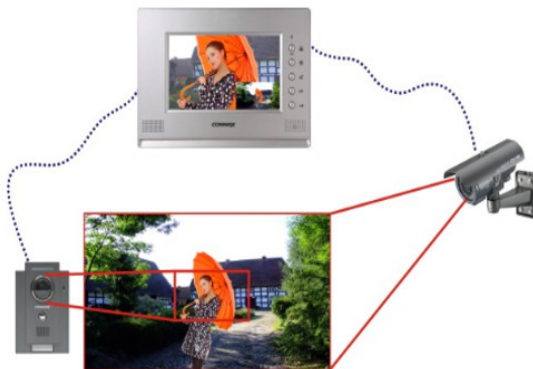

Cechy produktu:

Opis produktu: