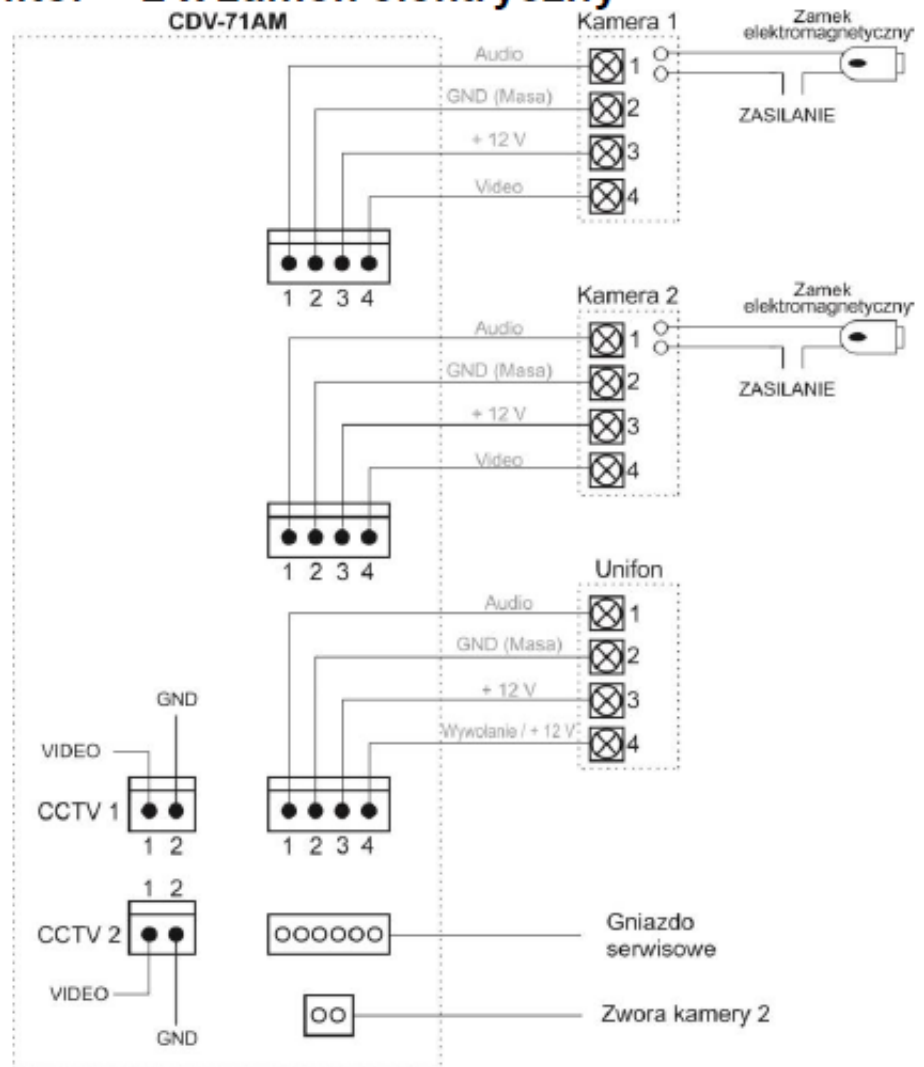

2 x kamera + monitor + 2 x zamek elektryczny

Wbudowany moduł pamięci: