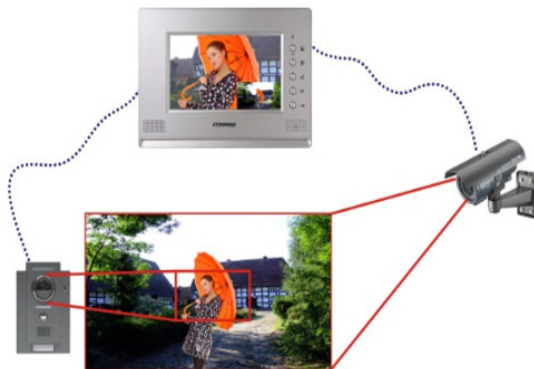

Cechy produktu:

Opis produktu: