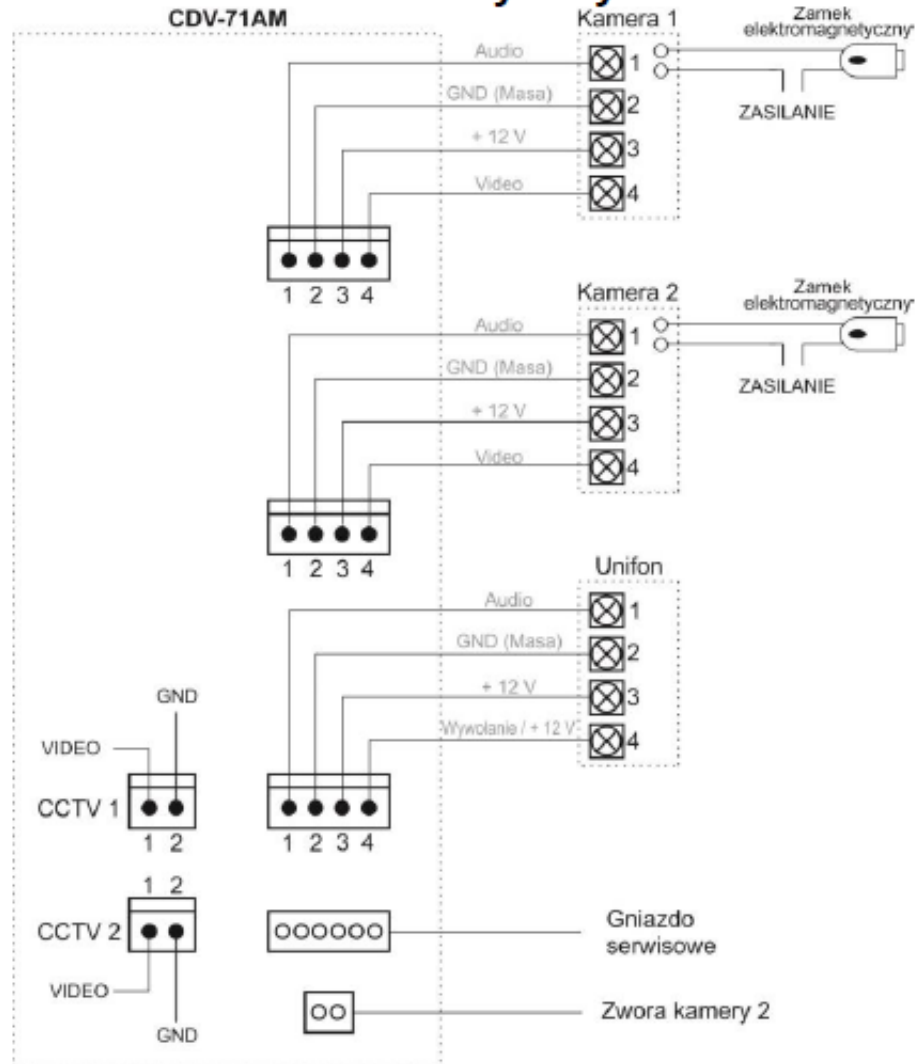

2 x kamera + monitor + 2 x zamek elektryczny

Wbudowany moduł pamięci: