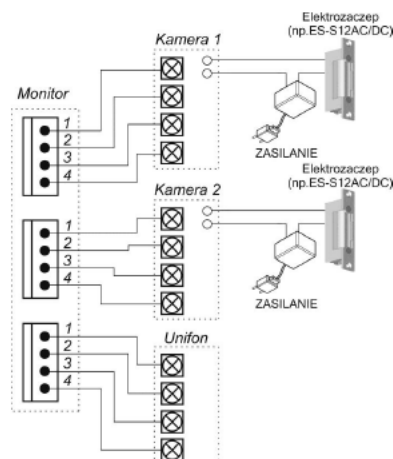

Opis produktu

Monitor COMMAX dedykowany jest dla systemów analogowych COMMAX. Posiada wysokiej jakości cyfrowy **ekran 7"** z podświetleniem LED. Dzięki temu obraz jest wyraźny i kontrastowy. Sprzęt obsługuje **2 wejścia**:

- kamery jednoabonentowe (seria DRC-4xxx) lub
- kamery wieloabonentowe (DRC-nAC).

Atut stanowi dodatkowe **gniazdo interkomowe**, które umożliwia nawiązanie komunikacji wewnętrznej pomiędzy kilkoma odbiornikami wewnątrz lokalu (**funkcja interkomu**).

Cechy produktu:

- monitor kolorowy
- wyświetlacz 7" Color TFT-LCD z podświetleniem LED
- standard sygnału video PAL/NTSC
- obsługuje 2 wejścia
- możliwość podłączenia dodatkowego monitora
- współpraca z unifonami DP-4VR i DP-4VH
- paging pomiędzy stacjami
- instalacja 4-przewodowa + obwód elektrozamka
- współpracuje z kamerami analogowymi 4-przewodowymi

Przykładowe schematy połączeń:

2 x kamera + monitor + 2 x elektrozaczep + unifon

Specyfikacja techniczna:

- ekran kolorowy LCD-LED 7"
- rozdzielczość ekranu: 800 x 480 px
- ilość obsługiwanych wejść: 2
- funkcja interkomu: tak (monitor-monitor; monitor-unifon)
- rodzaj monitora: głośnomówiący
- regulacja głośności wywołania i rozmowy
- regulacja kontrastu i jaskrawości obrazu
- standard sygnału wideo: NTSC/PAL
- funkcja otwierania bramy: opcjonalna (poprzez moduł MD-RA-1; brak w zestawie)
- zasilanie: zasilanie: 16-28VDC (zalecany zasilacz [MEAN WELL DR-60-24](#); brak w zestawie)
- pobór mocy (praca/czuwanie): 16 VA / 3,9 VA
- wymiary (szer./wys./gł.): 276 x 185 x 33 mm