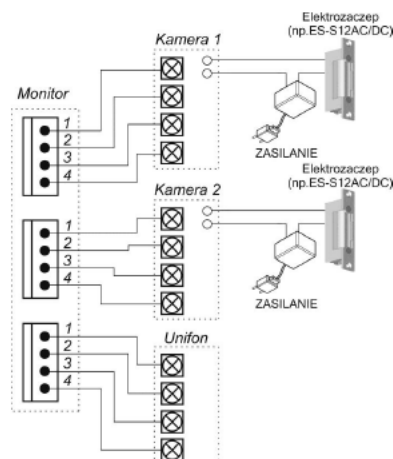

Opis produktu

Monitor COMMAX dedykowany jest dla systemów analogowych COMMAX. Posiada wysokiej jakości cyfrowy **ekran 7"** z podświetleniem LED. Dzięki temu obraz jest wyraźny i kontrastowy. Sprzęt obsługuje **2 wejścia**:

- kamery jednoabonentowe (seria DRC-4xxx) lub
- kamery wieloabonentowe (DRC-nAC).

Atut stanowi dodatkowe **gniazdo interkomowe**, które umożliwia nawiązanie komunikacji wewnętrznej pomiędzy kilkoma odbiornikami wewnątrz lokalu (**funkcja interkomu**).

Cechy produktu:

- monitor kolorowy
- wyświetlacz 7" Color TFT-LCD z podświetleniem LED
- standard sygnału video PAL/NTSC
- obsługuje 2 wejścia
- możliwość podłączenia dodatkowego monitora
- współpraca z unifonami DP-4VR i DP-4VH
- paging pomiędzy stacjami
- instalacja 4-przewodowa + obwód elektrozamka
- współpracuje z kamerami analogowymi 4-przewodowymi

Przykładowe schematy połączeń:

2 x kamera + monitor + 2 x elektrozaczep + unifon

Specyfikacja techniczna:

- ekran kolorowy LCD-LED 7"
- rozdzielczość ekranu: 800 x 480 px
- ilość obsługiwanych wejść: 2
- funkcja interkomu: tak (monitor-monitor; monitor-unifon)
- rodzaj monitora: głośnomówiący
- regulacja głośności wywołania i rozmowy
- regulacja kontrastu i jaskrawości obrazu
- standard sygnału wideo: NTSC/PAL
- funkcja otwierania bramy: opcjonalna (poprzez moduł MD-RA-1; brak w zestawie)
- zasilanie: 230V AC
- pobór mocy (praca/czuwanie): 16 VA / 3,9 VA
- wymiary (szer./wys./gł.): 276 x 185 x 33 mm