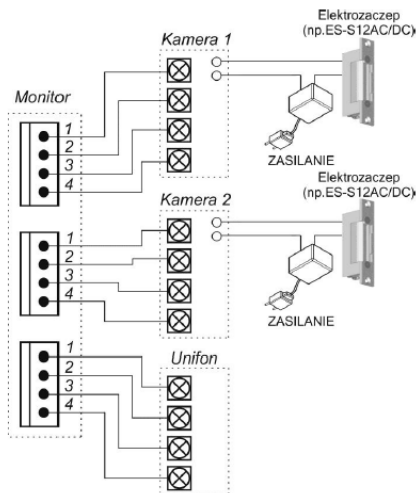

Opis produktu

Monitor COMMAX dedykowany jest dla systemów analogowych COMMAX. Posiada wysokiej jakości cyfrowy **ekran 7"** z podświetleniem LED. Dzięki temu obraz jest wyraźny i kontrastowy. Sprzęt obsługuje **2 wejścia**:

- kamery jednoabonentowe (seria DRC-4xxx) lub
- kamery wieloabonentowe (DRC-nAC).

Atut stanowi dodatkowe **gniazdo interkomowe**, które umożliwia nawiązanie komunikacji wewnętrznej pomiędzy kilkoma odbiornikami wewnątrz lokalu (**funkcja interkomu**).

Cechy produktu:

- monitor kolorowy
- wyświetlacz 7" Color TFT-LCD z podświetleniem LED
- standard sygnału video PAL/NTSC
- obsługuje 2 wejścia
- regulacja głośności wywołania i rozmowy
- regulacja kontrastu i jaskrawości obrazu
- możliwość podłączenia dodatkowego monitora
- współpraca z unifonami DP-4VHP
- paging pomiędzy stacjami
- instalacja 4-przewodowa + obwód elektrozamka
- współpracuje z kamerami analogowymi 4-przewodowymi

Przykładowe schematy połączeń:

2 x kamera + monitor + 2 x elektrozaczep + unifon

Specyfikacja techniczna:

- ekran kolorowy LCD-LED 7"
- rozdzielczość ekranu: 800 x 480 px
- ilość obsługiwanych wejść: 2
- funkcja interkomu: tak (monitor-monitor)
- rodzaj monitora: głośnomówiący
- standard sygnału wideo: NTSC/PAL
- funkcja otwierania bramy: opcjonalna (poprzez moduł MD-RA-1; brak w zestawie)
- zasilanie: 16-28VDC (zalecany zasilacz [MEAN WELL DR-60-24](#); brak w zestawie)
- pobór mocy (praca/czuwanie): 15 VA / 3,5 VA
- wymiary (szer./wys./gł.): 243 x 168 x 30 mm