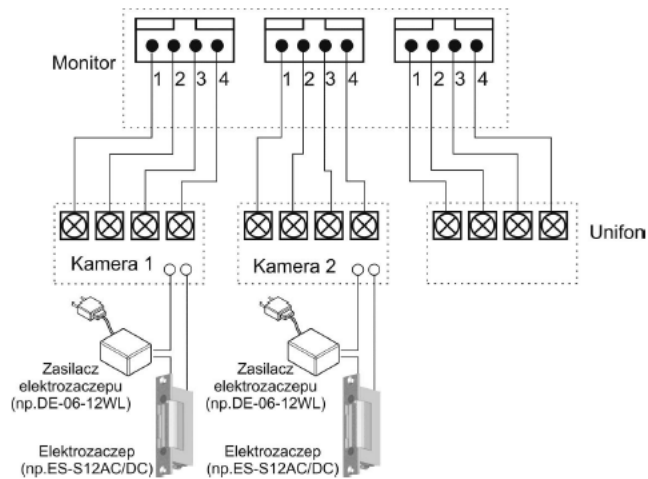

Opis produktu

Monitor COMMAX dedykowany jest dla systemów analogowych COMMAX. Posiada wysokiej jakości cyfrowy **ekran 7"** z podświetleniem LED. Dzięki temu obraz jest wyraźny i kontrastowy. Sprzęt obsługuje **2 wejścia**:

- kamery jednoabonentowe (seria DRC-4xxx) lub
- kamery wieloabonentowe (DRC-nAC2 i DRC-nUC).

Atut stanowi dodatkowe **gniazdo interkomowe**, które umożliwia nawiązanie komunikacji wewnętrznej pomiędzy kilkoma odbiornikami wewnątrz lokalu (**funkcja interkomu**).

Cechy produktu:

- monitor kolorowy
- wyświetlacz 7" Color TFT-LCD z podświetleniem LED
- standard sygnału video PAL/NTSC
- obsługuje 2 wejścia
- możliwość podłączenia dodatkowego monitora
- współpraca z unifonami DP-4VHP
- paging pomiędzy stacjami
- instalacja 4-przewodowa + obwód elektrozamka
- współpracuje z kamerami analogowymi 4-przewodowymi

Przykładowe schematy połączeń:

2 x kamera + monitor + 2 x elektrozaczepek

Specyfikacja techniczna:

- ekran kolorowy 7" TFT-LCD, kolor
- ilość obsługiwanych wejść: 2
- standard sygnału wideo: NTSC/PAL
- pogląd obrazu: 60 s (podczas rozmowy), 30 s (podczas poglądu/wywołania)
- instalacja: 4 przewody do kamery
- temperatura pracy: 0-40 st. C
- zasilanie: 16-28VDC (zalecany zasilacz [MEAN WELL DR-60-24](#); brak w zestawie)
- pobór mocy (praca/czuwanie): 16W / 3W
- wymiary (szer./wys./gł.): 180 x 179,6 x 28 mm
- waga: 0,7 kg