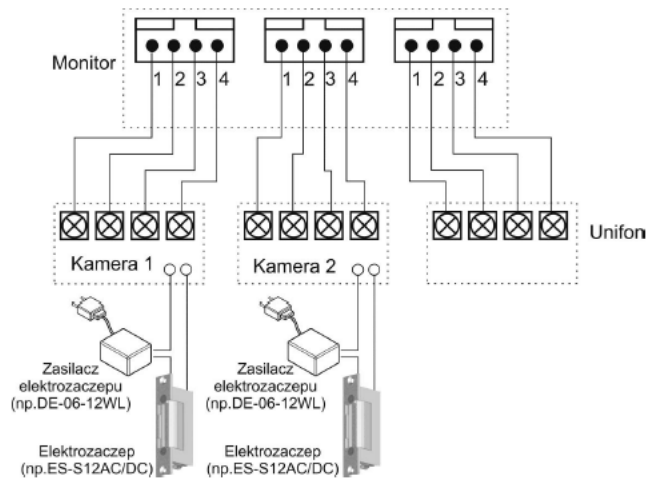

Opis produktu

Monitor COMMAX dedykowany jest dla systemów analogowych COMMAX. Posiada wysokiej jakości cyfrowy **ekran 7"** z podświetleniem LED. Dzięki temu obraz jest wyraźny i kontrastowy. Sprzęt obsługuje **2 wejścia**:

- kamery jednoabonentowe (seria DRC-4xxx) lub
- kamery wieloabonentowe (DRC-nAC2 i DRC-nUC).

Atut stanowi dodatkowe **gniazdo interkomowe**, które umożliwia nawiązanie komunikacji wewnętrznej pomiędzy kilkoma odbiornikami wewnątrz lokalu (**funkcja interkomu**).

Cechy produktu:

- monitor kolorowy
- wyświetlacz 7" Color TFT-LCD z podświetleniem LED
- standard sygnału video PAL/NTSC
- obsługuje 2 wejścia
- możliwość podłączenia dodatkowego monitora
- współpraca z unifonami DP-4VHP
- paging pomiędzy stacjami
- instalacja 4-przewodowa + obwód elektrozamka
- współpracuje z kamerami analogowymi 4-przewodowymi

Przykładowe schematy połączeń:

2 x kamera + monitor + 2 x elektrozaczepek

Specyfikacja techniczna:

- ekran kolorowy 7" TFT-LCD, kolor
- ilość obsługiwanych wejść: 2
- standard sygnału wideo: NTSC/PAL
- pogląd obrazu: 60 s (podczas rozmowy), 30 s (podczas poglądu/wywołania)
- instalacja: 4 przewody do kamery
- temperatura pracy: 0-40 st. C
- zasilanie: 100-240V AC, 50/60 Hz
- pobór mocy (praca/czuwanie): 16W / 3W
- wymiary (szer./wys./gł.): 180 x 179,6 x 28 mm
- waga: 0,7 kg