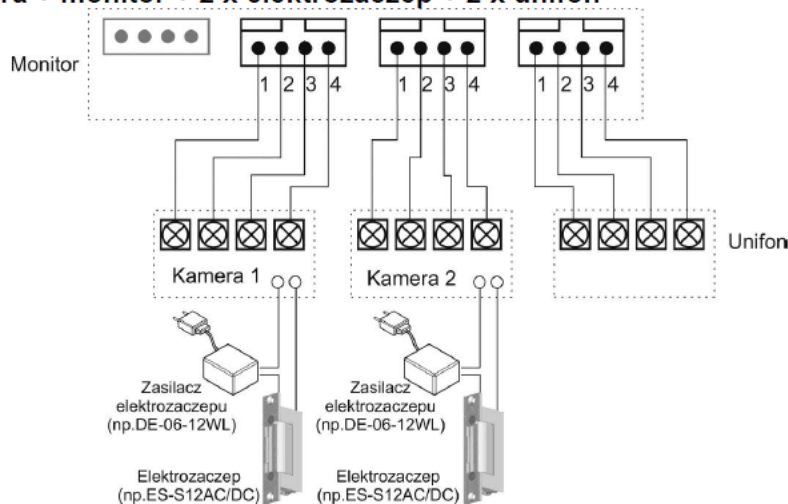

Opis produktu

Monitor COMMAX posiada wysokiej jakości cyfrowy **ekran 7"** oraz obsługuje **2 wejścia**:

- kamery jednoabonentowe **serii DRC-4xxx** lub
- wieloabonentowe **DRC-nAC2/nUC**.

Atut stanowi również **gniazdo interkomowe**, dzięki któremu jest możliwość nawiązania komunikacji wewnętrznej między kilkoma odbiornikami wewnątrz lokalu (**funkcja interkomu**).

Cechy produktu:

- monitor kolorowy
- wyświetlacz cyfrowy 7" Color TFT-LCD 16:9 z podświetleniem LED
- standard sygnału video PAL/NTSC
- obsługa 2 wejść
- funkcja otwierania bramy (przez moduł MD-RA3B; brak w zestawie)
- możliwość podłączenia dodatkowego monitora
- funkcja interkomu
- kolor: biały
- współpraca z unifonami DP-4VHP
- paging między stacjami
- instalacja 4-przewodowa + obwód elektrozamka
- współpraca z kamerami analogowymi 4-przewodowymi

Przykładowy schemat połączeń:

2 x kamera + monitor + 2 x elektroczep + 2 x unifon

Specyfikacja techniczna:

- monitor 7" TFT-LCD, kolor
- rozdzielczość: 800 x 480 px
- ilość obsługiwanych wejść: 2
- interkom: tak (monitor-monitor, monitor-unifon)
- rodzaj monitora: słuchawkowy
- system kodowania obrazu: PAL/NTSC
- funkcja otwierania bramy: opcja (poprzez moduł MD-RA3B; brak w zestawie)
- regulacja głośności wywołania
- regulacja kontrastu i jasności obrazu
- zasilanie: 16-28VDC (polecany zasilacz [MEAN WELL DR-60-24](#); brak w zestawie)
- pobór prądu (praca/czuwanie): 15 VA / 2,5 VA
- wymiary: 293 x 180 x 34 mm