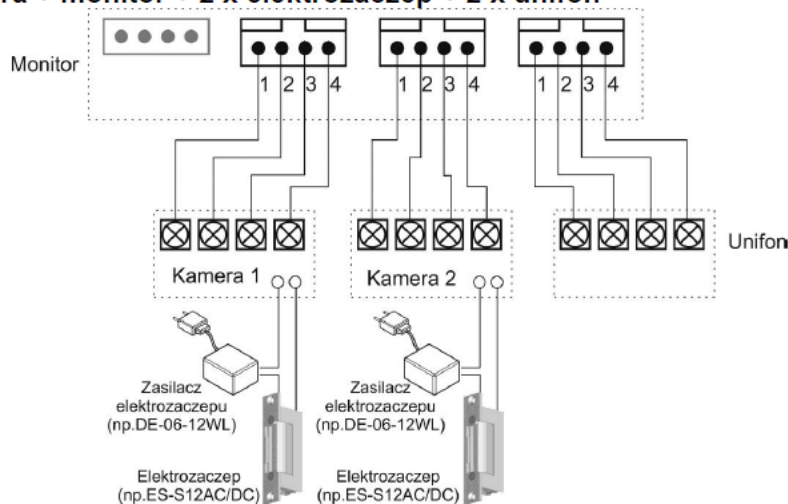

Opis produktu

Monitor COMMAX posiada wysokiej jakości cyfrowy **ekran 7"** oraz obsługuje **2 wejścia**:

- kamery jednoabonentowe **serii DRC-4xxx** lub
- wieloabonentowe **DRC-nAC2/nUC**.

Atut stanowi również **gniazdo interkomowe**, dzięki któremu jest możliwość nawiązania komunikacji wewnętrznej między kilkoma odbiornikami wewnątrz lokalu (**funkcja interkomu**).

Cechy produktu:

- monitor kolorowy
- wyświetlacz cyfrowy 7" Color TFT-LCD 16:9 z podświetleniem LED
- standard sygnału video PAL/NTSC
- obsługa 2 wejść
- funkcja otwierania bramy (przez moduł MD-RA3B; brak w zestawie)
- możliwość podłączenia dodatkowego monitora
- funkcja interkomu
- kolor: biały
- współpraca z unifonami DP-4VHP
- paging między stacjami
- instalacja 4-przewodowa + obwód elektrozamka
- współpraca z kamerami analogowymi 4-przewodowymi

Przykładowy schemat połączeń:

2 x kamera + monitor + 2 x elektroczep + 2 x unifon

Specyfikacja techniczna:

- monitor 7" TFT-LCD, kolor
- rozdzielczość: 800 x 480 px
- ilość obsługiwanych wejść: 2
- interkom: tak (monitor-monitor, monitor-unifon)
- rodzaj monitora: słuchawkowy
- system kodowania obrazu: PAL/NTSC
- funkcja otwierania bramy: opcja (poprzez moduł MD-RA3B; brak w zestawie)
- regulacja głośności wywołania
- regulacja kontrastu i jasności obrazu
- zasilanie: 230V
- pobór prądu (praca/czuwanie): 15 VA / 2,5 VA
- wymiary: 293 x 180 x 34 mm