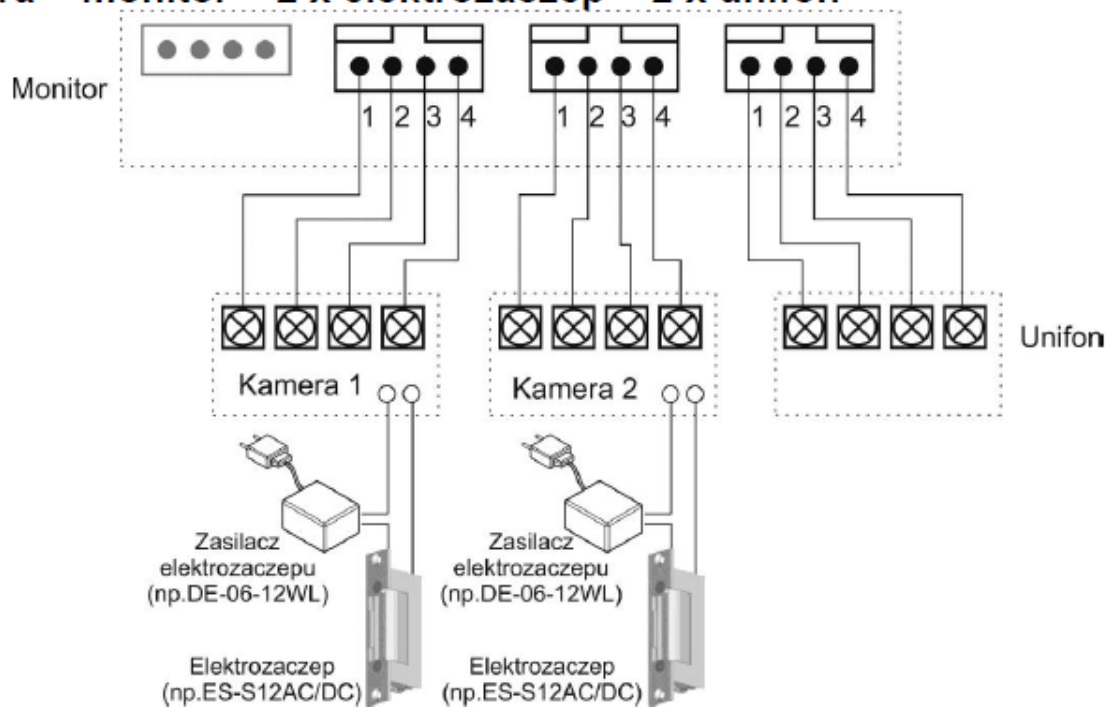

Opis produktu

Monitor COMMAX posiada wysokiej jakości cyfrowy **ekran 7"** oraz obsługuje **2 wejścia**:

- kamery jednoabonentowe **serii DRC-4xxx** lub
- wieloabonentowe **DRC-nAC2/nUC**.

Atut stanowi również **gniazdo interkomowe**, dzięki któremu jest możliwość nawiązania komunikacji wewnętrznej między kilkoma odbiornikami wewnątrz lokalu (**funkcja interkomu**).

Cechy produktu:

- monitor kolorowy
- wyświetlacz cyfrowy 7" Color TFT-LCD z podświetleniem LED
- przyciski sensoryczne
- standard sygnału video PAL/NTSC
- obsługa 2 wejść
- możliwość podłączenia dodatkowego monitora
- współpraca z unifonami DP-4VHP
- paging między stacjami
- instalacja 4-przewodowa + obwód elektrozamka
- współpraca z kamerami analogowymi 4-przewodowymi
- funkcja interkomu

Przykładowy schemat połączeń:

2 x kamera + monitor + 2 x elektrozaczep + 2 x unifon

Specyfikacja techniczna:

- monitor 7" TFT-LCD, kolor
- rozdzielczość: 800 x 480 px
- ilość obsługiwanych wejść: 2
- interkom: tak (monitor-monitor, monitor-unifon)
- rodzaj monitora: słuchawkowy
- system kodowania obrazu: PAL/NTSC
- funkcja otwierania bramy: opcja (poprzez moduł MD-RA3B; brak w zestawie)
- regulacja głośności wywołania
- regulacja kontrastu i jasności obrazu
- zasilanie: 16-28VDC (polecany zasilacz [MEAN WELL DR-60-24](#); brak w zestawie)
- pobór prądu (praca/czuwanie): 15 VA / 2,5 VA
- wymiary: 293 x 180 x 34 mm
- waga: 0,7 kg