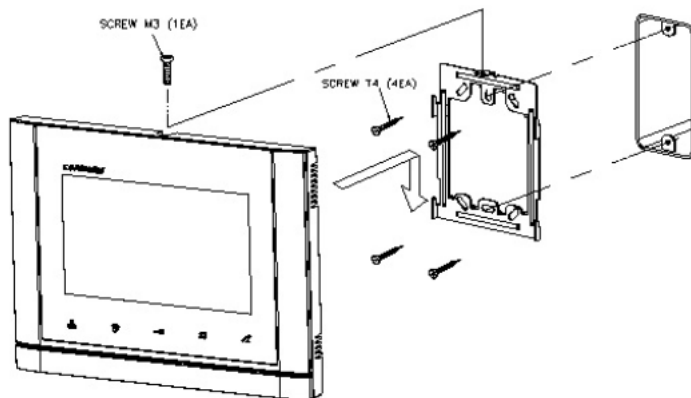

Opis produktu

Monitor COMMAX posiada wysokiej jakości cyfrowy **ekran 7"** oraz obsługuje **2 wejścia**:

- kamery jednoabonentowe **serii DRC-4xxx** lub
- wieloabonentowe **DRC-nAC**.

Atut stanowi również **gniazdo interkomowe**, dzięki któremu jest możliwość nawiązania komunikacji wewnętrznej między kilkoma odbiornikami wewnątrz lokalu (**funkcja interkomu**).

Cechy produktu:

- monitor kolorowy
- wyświetlacz cyfrowy 7" Color TFT-LCD z podświetleniem LED
- rozdzielczość: 800 x 480 px
- przyciski sensoryczne
- standard sygnału video PAL/NTSC
- obsługa 2 wejść
- regulacja głośności rozmowy i wywołania, a także kontrastu i jasności ekranu
- możliwość podłączenia dodatkowego monitora
- współpraca z unifonami DP-4VHP
- paging między stacjami
- instalacja 4-przewodowa + obwód elektrozamka
- współpraca z kamerami analogowymi 4-przewodowymi
- funkcja interkomu
- kolor: biały

Montaż monitora:

Przykładowy schemat połączeń:

2 x kamera + monitor + 2 x elektrozaczep + 2 x unifon

Specyfikacja techniczna:

- monitor: 7" kolor TFT-LCD
- podgląd obrazu: 60 s (+/- 10 s) podczas rozmowy, 30 s (+/- 10 s) podczas podglądu/wywołania
- system kodowania obrazu: PAL/NTSC
- instalacja: 4 przewody do kamery
- temperatura pracy: 0 st. C ... 40 st. C
- zasilanie: 16-28VDC (zalecany zasilacz [MEAN WELL DR-60-24](#))
- pobór prądu: max. 15 W
- wymiary: 244 x 180 x 23 mm
- waga: 0,7 kg