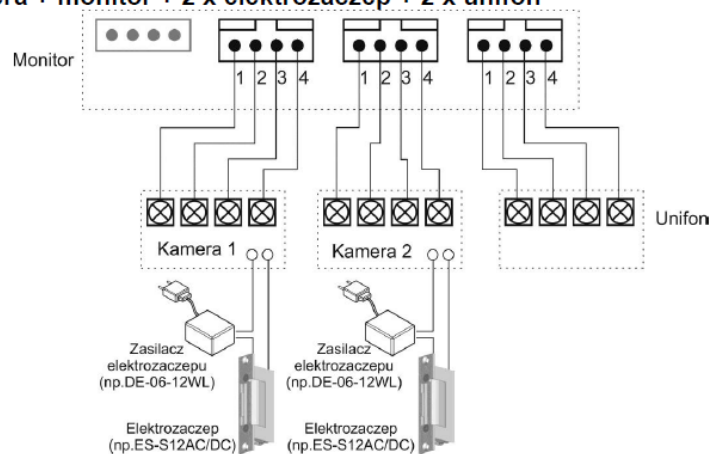

Opis produktu

Monitor COMMAX posiada wysokiej jakości cyfrowy **ekran 7"** oraz obsługuje **2 wejścia**:

- kamery jednoabonentowe **serii DRC-4xxx** lub
- wieloabonentowe **DRC-nAC**.

Atut stanowi również **gniazdo interkomowe**, dzięki któremu jest możliwość nawiązania komunikacji wewnętrznej między kilkoma odbiornikami wewnątrz lokalu (**funkcja interkomu**).

Cechy produktu:

- monitor kolorowy
- wyświetlacz cyfrowy 7" Color TFT-LCD z podświetleniem LED
- rozdzielczość: 800 x 480 px
- przyciski sensoryczne
- standard sygnału video PAL/NTSC
- obsługa 2 wejść
- regulacja głośności rozmowy i wywołania, a także kontrastu i jasności ekranu
- możliwość podłączenia dodatkowego monitora
- współpraca z unifonami DP-4VHP
- paging między stacjami
- instalacja 4-przewodowa + obwód elektrozamka
- współpraca z kamerami analogowymi 4-przewodowymi
- funkcja interkomu
- kolor: biały

Montaż monitora:

Przykładowy schemat połączeń:

2 x kamera + monitor + 2 x elektrozaczep + 2 x unifon

Specyfikacja techniczna:

- monitor: 7" kolor TFT-LCD
- podgląd obrazu: 60 s (+/- 10 s) podczas rozmowy, 30 s (+/- 10 s) podczas podglądu/wywołania
- system kodowania obrazu: PAL/NTSC
- instalacja: 4 przewody do kamery
- temperatura pracy: 0 st. C ... 40 st. C
- zasilanie: 16-28VDC (zalecany zasilacz [MEAN WELL DR-60-24](#))
- pobór prądu: max. 15 W
- wymiary: 244 x 180 x 23 mm
- waga: 0,7 kg