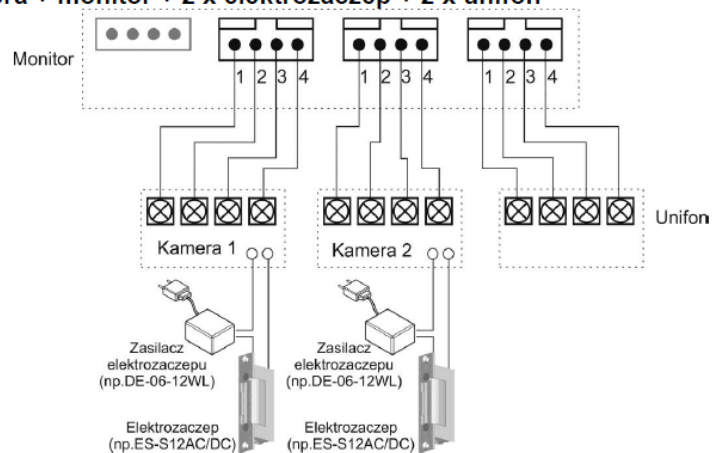

Opis produktu

Monitor COMMAX posiada wysokiej jakości cyfrowy **ekran 7"** oraz obsługuje **2 wejścia**:

- kamery jednoabonentowe **serii DRC-4xxx** lub
- wieloabonentowe **DRC-nAC**.

Atut stanowi również **gniazdo interkomowe**, dzięki któremu jest możliwość nawiązania komunikacji wewnętrznej między kilkoma odbiornikami wewnątrz lokalu (**funkcja interkomu**).

Cechy produktu:

- monitor kolorowy
- wyświetlacz cyfrowy 7" Color TFT-LCD z podświetleniem LED
- przyciski sensoryczne
- standard sygnału video PAL/NTSC
- obsługa 2 wejść
- możliwość podłączenia dodatkowego monitora
- współpraca z unifonami DP-4VHP
- paging między stacjami
- instalacja 4-przewodowa + obwód elektrozamka
- współpraca z kamerami analogowymi 4-przewodowymi
- funkcja interkomu

Montaż monitora:

Przykładowy schemat połączeń:

2 x kamera + monitor + 2 x elektrozaczepek + 2 x unifon

Specyfikacja techniczna:

- monitor 7" TFT-LCD, kolor
- system kodowania obrazu: PAL/NTSC
- podgląd obrazu: 60 s (rozmowa), 30 s (podczas podglądu/wywołania)
- instalacja: 4 przewody do kamery
- temperatura pracy: 0-40 st. C
- zasilanie: 16-28VDC (zalecany zasilacz [MEAN WELL DR-60-24](#); brak w zestawie)
- pobór prądu: max. 15W
- wymiary: 244 x 180 x 23 mm
- waga: 0,7 kg