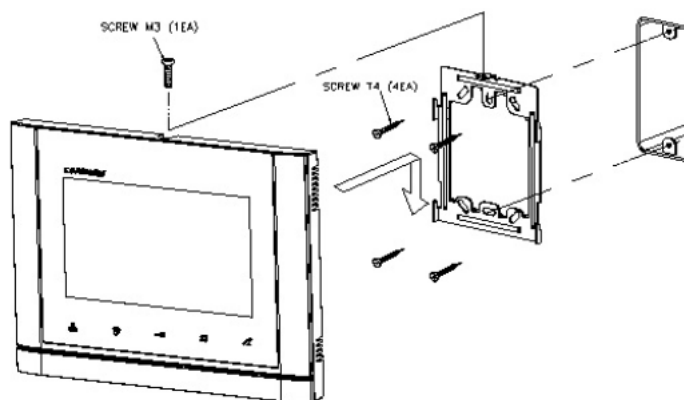

Opis produktu

Monitor COMMAX posiada wysokiej jakości cyfrowy **ekran 7"** oraz obsługuje **2 wejścia**:

- kamery jednoabonentowe **serii DRC-4xxx** lub
- wieloabonentowe **DRC-nAC**.

Atut stanowi również **gniazdo interkomowe**, dzięki któremu jest możliwość nawiązania komunikacji wewnętrznej między kilkoma odbiornikami wewnątrz lokalu (**funkcja interkomu**).

Cechy produktu:

- monitor kolorowy
- wyświetlacz cyfrowy 7" Color TFT-LCD z podświetleniem LED
- przyciski sensoryczne
- standard sygnału video PAL/NTSC
- obsługa 2 wejść
- możliwość podłączenia dodatkowego monitora
- współpraca z unifonami DP-4VHP
- paging między stacjami
- instalacja 4-przewodowa + obwód elektrozamka
- współpraca z kamerami analogowymi 4-przewodowymi
- funkcja interkomu

Montaż monitora:

Przykładowy schemat połączeń:

2 x kamera + monitor + 2 x elektrozaczepek + 2 x unifon

Specyfikacja techniczna:

- monitor 7" TFT-LCD, kolor
- system kodowania obrazu: PAL/NTSC
- podgląd obrazu: 60 s (rozmowa), 30 s (podczas podglądu/wywołania)
- instalacja: 4 przewody do kamery
- temperatura pracy: 0-40 st. C
- zasilanie: 16-28VDC (zalecany zasilacz [MEAN WELL DR-60-24](#); brak w zestawie)
- pobór prądu: max. 15W
- wymiary: 244 x 180 x 23 mm
- waga: 0,7 kg