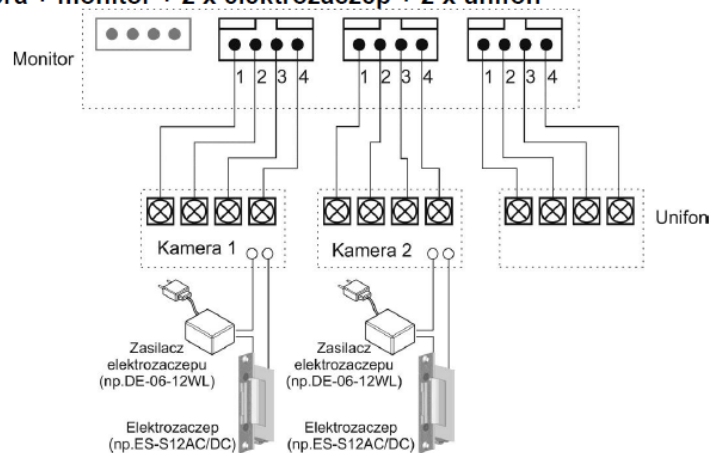

Opis produktu

Monitor COMMAX posiada wysokiej jakości cyfrowy **ekran 7"** oraz obsługuje **2 wejścia**:

- kamery jednoabonentowe **serii DRC-4xxx** lub
- wieloabonentowe **DRC-nAC**.

Atut stanowi również **gniazdo interkomowe**, dzięki któremu jest możliwość nawiązania komunikacji wewnętrznej między kilkoma odbiornikami wewnątrz lokalu (**funkcja interkomu**).

Cechy produktu:

- monitor kolorowy
- wyświetlacz cyfrowy 7" Color TFT-LCD z podświetleniem LED
- przyciski sensoryczne
- standard sygnału video PAL/NTSC
- obsługa 2 wejść
- możliwość podłączenia dodatkowego monitora
- współpraca z unifonami DP-4VHP
- paging między stacjami
- instalacja 4-przewodowa + obwód elektrozamka
- współpraca z kamerami analogowymi 4-przewodowymi
- funkcja interkomu

Montaż monitora:

Przykładowy schemat połączeń:

2 x kamera + monitor + 2 x elektrozaczep + 2 x unifon

Specyfikacja techniczna:

- monitor 7" TFT-LCD, kolor
- system kodowania obrazu: PAL/NTSC
- podgląd obrazu: 60 s (rozmowa), 30 s (podczas podglądu/wywołania)
- instalacja: 4 przewody do kamery
- temperatura pracy: 0-40 st. C
- zasilanie: 16-28VDC (zalecany zasilacz [MEAN WELL DR-60-24](#); brak w zestawie)
- pobór prądu: max. 15W
- wymiary: 244 x 180 x 23 mm
- waga: 0,7 kg