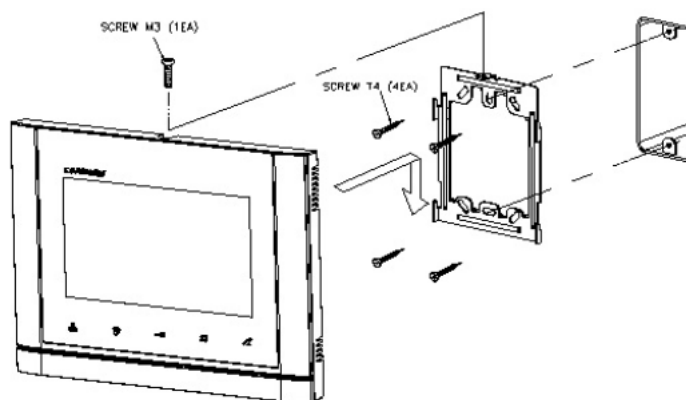

Opis produktu

Monitor COMMAX posiada wysokiej jakości cyfrowy **ekran 7"** oraz obsługuje **2 wejścia**:

- kamery jednoabonentowe **serii DRC-4xxx** lub
- wieloabonentowe **DRC-nAC**.

Atut stanowi również **gniazdo interkomowe**, dzięki któremu jest możliwość nawiązania komunikacji wewnętrznej między kilkoma odbiornikami wewnątrz lokalu (**funkcja interkomu**).

Cechy produktu:

- monitor kolorowy
- wyświetlacz cyfrowy 7" Color TFT-LCD z podświetleniem LED
- przyciski sensoryczne
- standard sygnału video PAL/NTSC
- obsługa 2 wejść
- możliwość podłączenia dodatkowego monitora
- współpraca z unifonami DP-4VHP
- paging między stacjami
- instalacja 4-przewodowa + obwód elektrozamka
- współpraca z kamerami analogowymi 4-przewodowymi
- funkcja interkomu

Montaż monitora:

Przykładowy schemat połączeń:

2 x kamera + monitor + 2 x elektrozaczep + 2 x unifon

Specyfikacja techniczna:

- monitor 7" TFT-LCD, kolor
- system kodowania obrazu: PAL/NTSC
- podgląd obrazu: 60 s (rozmowa), 30 s (podczas podglądu/wywołania)
- instalacja: 4 przewody do kamery
- temperatura pracy: 0-40 st. C
- zasilanie: 16-28VDC (zalecany zasilacz [MEAN WELL DR-60-24](#); brak w zestawie)
- pobór prądu: max. 15W
- wymiary: 244 x 180 x 23 mm
- waga: 0,7 kg