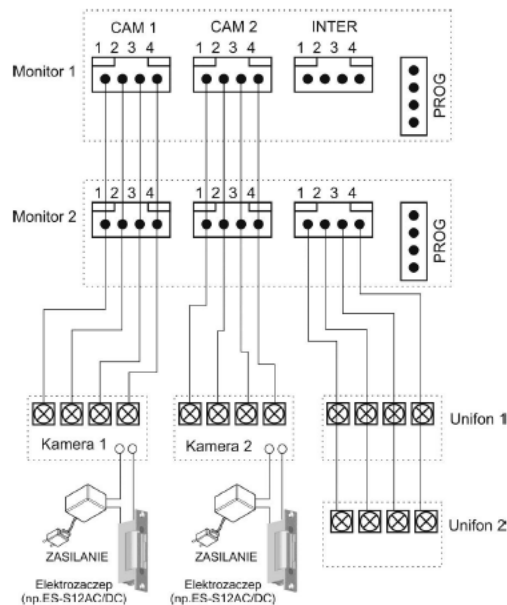

- kamery jednoabonentowe (seria DRC-4xxx) lub
- kamery wieloabonentowe (DRC-nAC; zalecany dedykowany model kamery DRC-40KPT dla realizacji funkcji zoom).

Atut stanowi dodatkowe **gniazdo interkomowe**, które umożliwia nawiązanie komunikacji wewnętrznej pomiędzy kilkoma odbiornikami wewnątrz lokalu (**funkcja interkomu**).

Cechy produktu:

- monitor kolorowy
- wyświetlacz 7" Color TFT-LCD z podświetleniem LED
- standard sygnału video PAL/NTSC
- obsługuje 2 wejścia
- funkcja cyfrowego zoomu (przy współpracy z kamerą DRC-40KPT)
- możliwość podłączenia dodatkowego monitora
- współpraca z unifonami DP-4VHP
- paging pomiędzy stacjami
- instalacja 4-przewodowa + obwód elektrozamka
- współpracuje z kamerami analogowymi 4-przewodowymi

Przykładowe schematy połączeń:

2 x kamera + monitor + 2 x elektroczep + unifon

2 x kamera + 2 x monitor + 2 x unifon + 2 x elektroczep

Specyfikacja techniczna:

- ekran kolorowy LCD-LED 7"
- rozdzielczość ekranu: 800 x 480 px
- ilość obsługiwanych wejść: 2 (możliwość rozszerzenia obsługi wejść poprzez moduł MD-KAM2, MD-KAM4)
- funkcja interkomu: tak (monitor-monitor)
- regulacja głośności wywołania, kontrastu oraz jasności obrazu
- rodzaj monitora: słuchawkowy
- standard sygnału wideo: NTSC/PAL (automatyczna detekcja)
- funkcja otwierania bramy: opcjonalna (poprzez moduł MD-RA-1; brak w zestawie)
- zasilanie: 16-28VDC (zalecany zasilacz [MEAN WELL DR-60-24](#); brak w zestawie)
- pobór mocy (praca/czuwanie): 23 VA / 4,4 VA
- wymiary (szer./wys./gł.): 311 x 168 x 32 (50,3 mm)