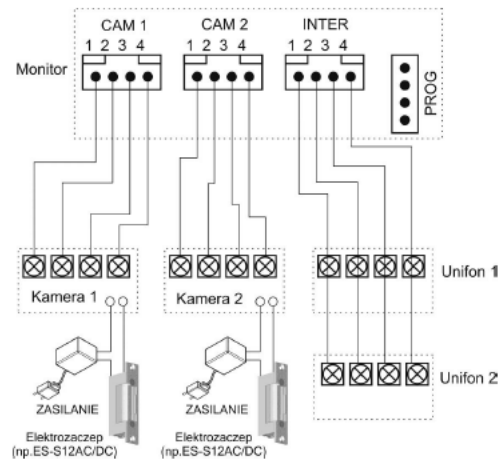

Opis produktu

Monitor COMMAX dedykowany jest dla systemów analogowych COMMAX. Posiada wysokiej jakości cyfrowy **ekran 7"** z podświetleniem LED. Dzięki temu obraz jest wyraźny i kontrastowy. Nowością jest funkcja cyfrowego zoom'u. Sprzęt obsługuje **2 wejścia**:

- kamery jednoabonentowe (seria DRC-4xxx) lub
- kamery wieloabonentowe (DRC-nAC; zalecany dedykowany model kamery DRC-40KPT dla realizacji funkcji zoom).

Atut stanowi dodatkowe **gniazdo interkomowe**, które umożliwia nawiązanie komunikacji wewnętrznej pomiędzy kilkoma odbiornikami wewnątrz lokalu (**funkcja interkomu**).

Cechy produktu:

- monitor kolorowy
- wyświetlacz 7" Color TFT-LCD z podświetleniem LED
- standard sygnału video PAL/NTSC
- obsługuje 2 wejścia
- funkcja cyfrowego zoomu (przy współpracy z kamerą DRC-40KPT)
- możliwość podłączenia dodatkowego monitora
- współpraca z unifonami DP-4VHP
- paging pomiędzy stacjami
- instalacja 4-przewodowa + obwód elektrozamka
- współpracuje z kamerami analogowymi 4-przewodowymi

Przykładowe schematy połączeń:

2 x kamera + monitor + 2 x elektroczep + unifon

2 x kamera + 2 x monitor + 2 x unifon + 2 x elektroczep

Specyfikacja techniczna:

- ekran kolorowy LCD-LED 7"
- rozdzielczość ekranu: 800 x 480 px
- ilość obsługiwanych wejść: 2 (możliwość rozszerzenia obsługi wejść poprzez moduł MD-KAM2, MD-KAM4)
- funkcja interkomu: tak (monitor-monitor)
- regulacja głośności wywołania, kontrastu oraz jasności obrazu
- rodzaj monitora: słuchawkowy
- standard sygnału wideo: NTSC/PAL (automatyczna detekcja)
- funkcja otwierania bramy: opcjonalna (poprzez moduł MD-RA-1; brak w zestawie)
- zasilanie: 16-28VDC (zalecany zasilacz [MEAN WELL DR-60-24](#); brak w zestawie)
- pobór mocy (praca/czuwanie): 23 VA / 4,4 VA
- wymiary (szer./wys./gł.): 311 x 168 x 32 (50,3 mm)