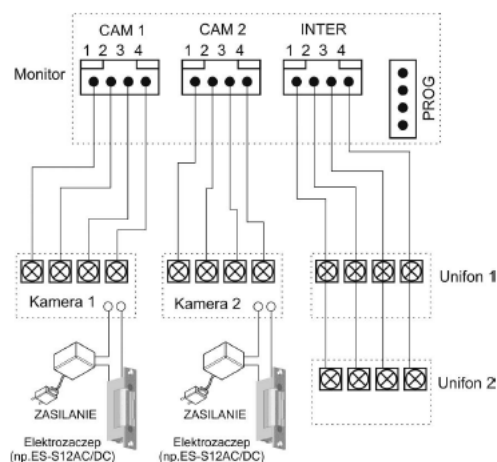

2 x kamera + monitor + 2 x elektrozaczep + unifon