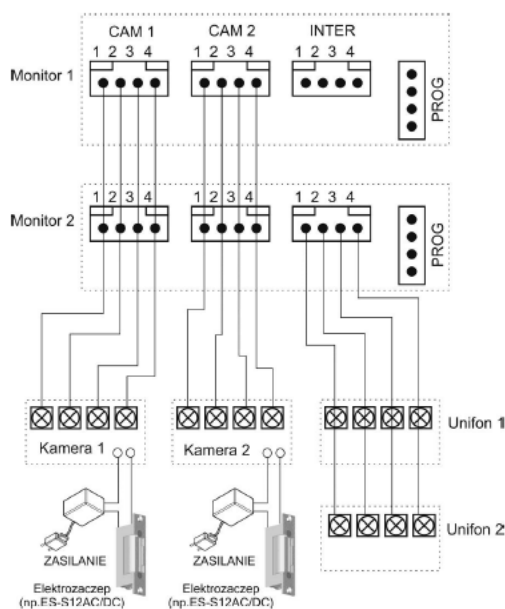

- kamery jednoabonentowe (seria DRC-4xxx) lub
- kamery wieloabonentowe (DRC-nAC; zalecany dedykowany model kamery DRC-40KPT dla realizacji funkcji zoom).

Atut stanowi dodatkowe **gniazdo interkomowe**, które umożliwia nawiązanie komunikacji wewnętrznej pomiędzy kilkoma odbiornikami wewnątrz lokalu (**funkcja interkomu**).

### Cechy produktu:

- monitor kolorowy
- wyświetlacz 7" Color TFT-LCD z podświetleniem LED
- standard sygnału video PAL/NTSC
- obsługuje 2 wejścia
- funkcja cyfrowego zoomu (przy współpracy z kamerą DRC-40KPT)
- możliwość podłączenia dodatkowego monitora
- współpraca z unifonami DP-4VHP
- paging pomiędzy stacjami
- instalacja 4-przewodowa + obwód elektrozamka
- współpracuje z kamerami analogowymi 4-przewodowymi

### Przykładowe schematy połączeń:

### Specyfikacja techniczna:

- ekran kolorowy LCD-LED 7"
- rozdzielczość ekranu: 800 x 480 px
- ilość obsługiwanych wejść: 2 (możliwość rozszerzenia obsługi wejść poprzez moduł MD-KAM2, MD-KAM4)
- funkcja interkomu: tak (monitor-monitor)
- regulacja głośności wywołania, kontrastu oraz jasności obrazu
- rodzaj monitora: słuchawkowy
- standard sygnału wideo: NTSC/PAL (automatyczna detekcja)
- funkcja otwierania bramy: opcjonalna (poprzez moduł MD-RA-1; brak w zestawie)
- zasilanie: 230V AC
- pobór mocy (praca/czuwanie): 23 VA / 4,4 VA
- wymiary (szer./wys./gł.): 311 x 168 x 32 (50,3 mm)