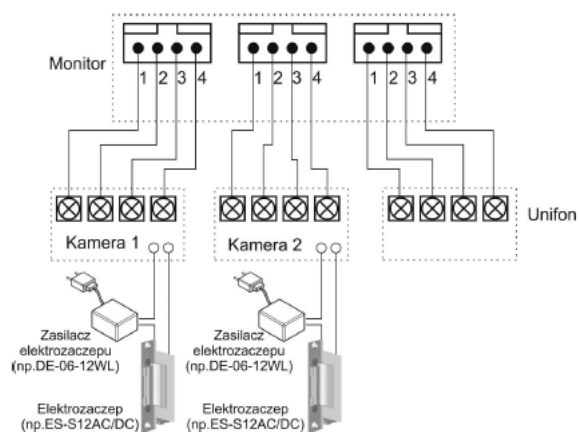

- na kamery jednoabonentowe serii DRC-4xxx lub
- wieloabonentowe DRC-nAC2 lub DRC-nAC2/nUC.

Atut stanowi dodatkowe **gniazdo interkomowe**, które umożliwia nawiązanie komunikacji wewnętrznej między kilkoma odbiornikami wewnątrz lokalu (**funkcja interkomu**).

#### Cechy produktu:

- monitor kolorowy
- wyświetlacz 7" Color TFT-LCD 16:9
- standard sygnału video PAL/NTSC
- obsługa 2 wejść
- możliwość podłączenia dodatkowego monitora
- współpraca z unifonami DP-4VHP
- paging pomiędzy stacjami
- instalacja 4-przewodowa + obwód elektrozamka
- współpraca z kamerami analogowymi 4-przewodowymi
- zasilanie: 16-28VDC (zalecany zasilacz [MEAN WELL DR-60-24](#) brak w zestawie)

### Specyfikacja techniczna:

- ekran: 7" kolor LCD-LED
- rozdzielczość: 800 x 480 px
- rodzaj monitora: głośnomówiący
- ilość obsługiwanych wejść: 2
- funkcja interkomu: tak (monitor-monitor, monitor-unifon)
- funkcja otwierania bramy: opcjonalnie (poprzez moduł MD-RA3B; brak w zestawie)
- standard sygnału wideo: PAL/NTSC
- regulacja głośności wywołania i rozmowy oraz kontrastu i jasności obrazu
- kolor: biały
- zasilanie: 16-28VDC (zalecany zasilacz [MEAN WELL DR-60-24](#) brak w zestawie)
- pobór mocy: 16VA (praca), 3VA (czuwanie)
- wymiary: 180 x 179,6 x 28 mm (szer./wys./gł.)