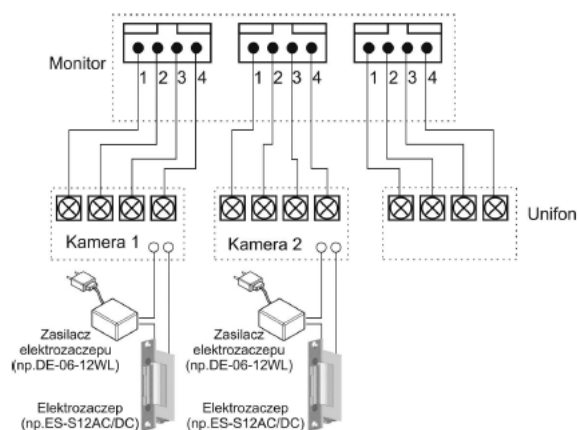

Opis produktu

Monitor COMMAX dedykowany jest dla systemów analogowych COMMAX. Posiada wysokiej jakości cyfrowy **ekran 7"** z podświetleniem LED. Dzięki temu obraz jest wyraźny i kontrastowy. Sprzęt obsługuje **2 wejścia**:

- kamery jednoabonentowe (seria DRC-4xxx) lub
- kamery wieloabonentowe (DRC-nAC2 i DRC-nUC).

Atut stanowi dodatkowe **gniazdo interkomowe**, które umożliwia nawiązanie komunikacji wewnętrznej pomiędzy kilkoma odbiornikami wewnątrz lokalu (**funkcja interkomu**). Sprawdzi się świetnie jako element systemu wideodomofonowego **w domach, kamienicach czy apartamentowcach**.

Cechy produktu:

- monitor kolorowy
- wyświetlacz 7" Color TFT-LCD z podświetleniem LED
- standard sygnału video PAL/NTSC
- obsługuje 2 wejścia
- możliwość podłączenia dodatkowego monitora
- współpraca z unifonami DP-4VHP
- paging pomiędzy stacjami
- instalacja 4-przewodowa + obwód elektrozamka
- współpracuje z kamerami analogowymi 4-przewodowymi

Przykładowe schematy połączeń:

2 x kamera + monitor + 2 x elektrozapczep

Specyfikacja techniczna:

- ekran kolorowy 7" TFT-LCD
- ilość obsługiwanych wejść: 2
- standard sygnału wideo: NTSC/PAL
- pogląd obrazu: 60 s (podczas rozmowy), 30 s (podczas podglądu/wywołania)
- instalacja: 4 przewody do kamery
- temperatura pracy: 0-40 st. C
- zasilanie: 16-28VDC (zalecany zasilacz [MEAN WELL DR-60-24](#); brak w zestawie)
- pobór mocy: 3W (czuwanie), 16W (praca)
- wymiary (szer./wys./gł.): 180 x 179,6 x 28 mm
- waga: 0,7 kg