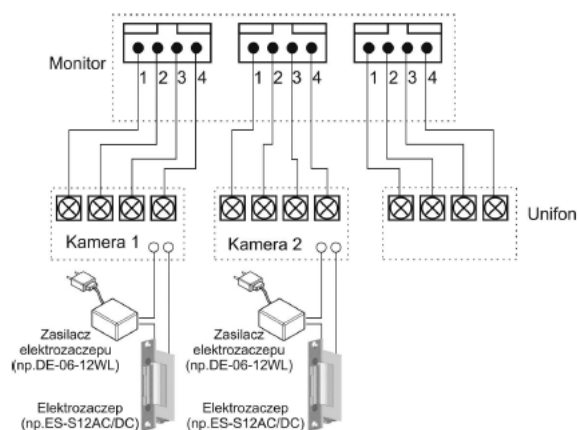

2 x kamera + monitor + 2 x elektrozapczep

Specyfikacja techniczna:

- ekran kolorowy 7" TFT-LCD
- ilość obsługiwanych wejść: 2
- standard sygnału wideo: NTSC/PAL
- pogląd obrazu: 60 s (podczas rozmowy), 30 s (podczas podglądu/wywołania)
- instalacja: 4 przewody do kamery
- temperatura pracy: 0-40 st. C
- zasilanie: 16-28VDC (zalecany zasilacz [MEAN WELL DR-60-24](#); brak w zestawie)
- pobór mocy: 3W (czuwanie), 16W (praca)
- wymiary (szer./wys./gł.): 180 x 179,6 x 28 mm
- waga: 0,7 kg

W zestawie:

- monitor COMMAX CDV-70H2(DC) DARK SILVER - 1 szt;
- instrukcja obsługi.