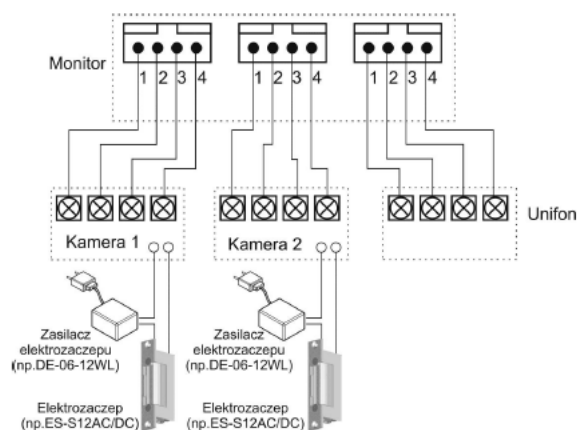

Opis produktu

Monitor Commax CDV-70H2(DC) DARK SILVER dedykowany jest dla systemów analogowych COMMAX. Posiada wysokiej jakości cyfrowy **ekran 7"** z podświetleniem LED. Dzięki temu obraz jest wyraźny i kontrastowy. Sprzęt obsługuje **2 wejścia**:

- kamery jednoabonentowe (seria DRC-4xxx) lub
- kamery wieloabonentowe (DRC-nAC2 i DRC-nUC).

Atut stanowi dodatkowe **gniazdo interkomowe**, które umożliwi nawiązanie komunikacji wewnętrznej pomiędzy kilkoma odbiornikami wewnątrz lokalu (**funkcja interkomu**). Sprawdzi się świetnie jako element systemu wideodomofonowego **w domach, kamienicach czy apartamentowcach**.

Cechy produktu:

- monitor kolorowy
- wyświetlacz 7" Color TFT-LCD z podświetleniem LED
- standard sygnału video PAL/NTSC
- obsługuje 2 wejścia
- możliwość podłączenia dodatkowego monitora
- współpraca z unifonami DP-4VHP
- paging pomiędzy stacjami
- instalacja 4-przewodowa + obwód elektrozamka
- współpracuje z kamerami analogowymi 4-przewodowymi

Przykładowe schematy połączeń:

2 x kamera + monitor + 2 x elektrozapczep

Specyfikacja techniczna:

- ekran kolorowy 7" TFT-LCD
- ilość obsługiwanych wejść: 2
- standard sygnału wideo: NTSC/PAL
- pogląd obrazu: 60 s (podczas rozmowy), 30 s (podczas podglądu/wywołania)
- instalacja: 4 przewody do kamery
- temperatura pracy: 0-40 st. C
- zasilanie: 16-28VDC (zalecany zasilacz [MEAN WELL DR-60-24](#); brak w zestawie)
- pobór mocy: 3W (czuwanie), 16W (praca)
- wymiary (szer./wys./gł.): 180 x 179,6 x 28 mm
- waga: 0,7 kg