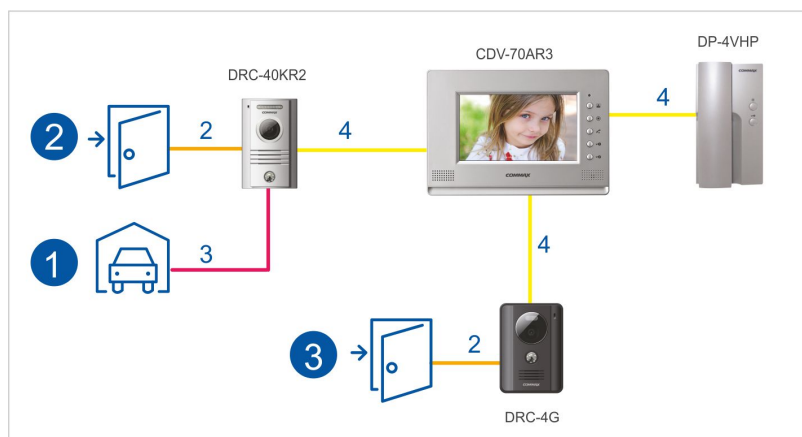

Opis produktu

Monitor COMMAX dedykowany jest dla systemów analogowych COMMAX. Posiada wysokiej jakości cyfrowy **ekran 7"** z podświetleniem LED. Dzięki temu obraz jest wyraźny i kontrastowy. Sprzęt obsługuje **2 wejścia**:

- kamery jednoabonentowe (seria DRC-4xxx) lub
- kamery wieloabonentowe (DRC-nAC - zalecany dedykowany model kamery DRC-40KR2, który umożliwia realizację funkcji sterowania bramą i furtką).

Atut stanowi dodatkowe **gniazdo interkomowe**, które umożliwia nawiązanie komunikacji wewnętrznej pomiędzy kilkoma odbiornikami wewnątrz lokalu (**funkcja interkomu**).

Cechy produktu:

- monitor kolorowy
- wyświetlacz 7" Color TFT-LCD z podświetleniem LED
- standard sygnału video PAL/NTSC
- obsługuje 2 wejścia
- sterowanie otwieraniem bramy i furtki (poprzez kamerę DRC-40KR2)
- możliwość podłączenia dodatkowego monitora
- regulacja głośności wywołania i rozmowy
- regulacja kontrastu i jaskrawości obrazu
- współpraca z unifonami DP-4VHP
- paging pomiędzy stacjami
- kolor: czarny
- instalacja 4-przewodowa + obwód elektroizolacja
- współpracuje z kamerami analogowymi 4-przewodowymi (zalecana dedykowana kamera DRC-40KR2)

Schemat ideowy systemu:

Specyfikacja techniczna:

- ekran kolorowy LCD-LED 7"
- rozdzielczość ekranu: 800x480 px
- ilość obsługiwanych wejść: 2 (możliwość rozszerzenia obsługi wejść poprzez moduł MD-KAM2 lub MD-KAM4 dostępne osobno)
- funkcja interkomu: tak (monitor-unifon)
- rodzaj monitora: głośnomówiący
- standard sygnału wideo: PAL/NTSC (automatyczna detekcja)
- funkcja otwierania bramy: tak (styki NO/NC w kamerze DRC-40KR2)
- zasilanie: 16-28VDC (zalecany zasilacz [MEAN WELL DR-60-24](#); brak w zestawie)
- pobór mocy (praca/czuwanie): 23 / 5,5 VA
- wymiary (szer./wys./gł.): 243 x 168 x 35 mm